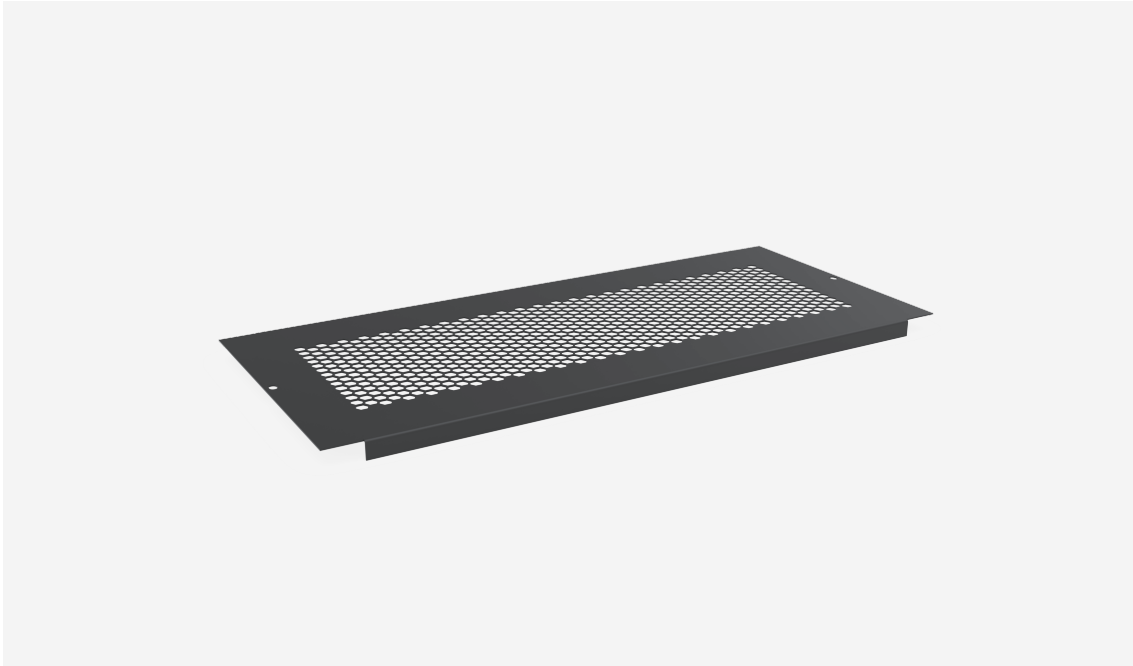

BPV VENTILERAD BOTTENPLÅT

BPV 62 X1-S

**BPV VENTILERAD BOTTENPLÅT****BPV 62 X1-S**

NAMN	<b>BPV 62 X1-S</b>	PRODUKT EAN	<b>7330701095528</b>
ART. NR	<b>57053</b>	TULL TARIFKOD	<b>94039910</b>
ENUMMER	<b>2504188</b>		
BREDD	<b>210 MM</b>		
DJUP	<b>480 MM</b>		
HÖJD	<b>20 MM</b>		
FÄRG	<b>SVART</b>		
URSPRUNGLAND	<b>SWEDEN</b>		

**Teknisk information och certifikat**

- Modulplåt med ventilation som passar till BPP.
- 200 mm bred
- Ytbehandlad, svart strukturfärg RAL 9005.