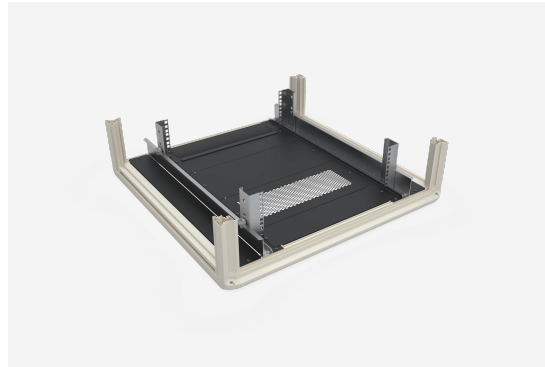

BPV VENTILERAD BOTTENPLÅT

BPV 62 X1-S

**BPV VENTILERAD BOTTENPLÅT****BPV 62 X1-S**

NAMN	<b>BPV 62 X1-S</b>	PRODUKT EAN	<b>7330701095528</b>
ART. NR	<b>57053</b>	TULL TARIFKOD	<b>94039910</b>
ENUMMER	<b>2504188</b>		
BREDD	<b>210 MM</b>		
DJUP	<b>480 MM</b>		
HÖJD	<b>20 MM</b>		
FÄRG	<b>SVART</b>		
URSPRUNGLAND	<b>SWEDEN</b>		

**Teknisk information och certifikat**

- Modulplåt med ventilation som passar till BPP.
- 200 mm bred
- Ytbehandlad, svart strukturfärg RAL 9005.