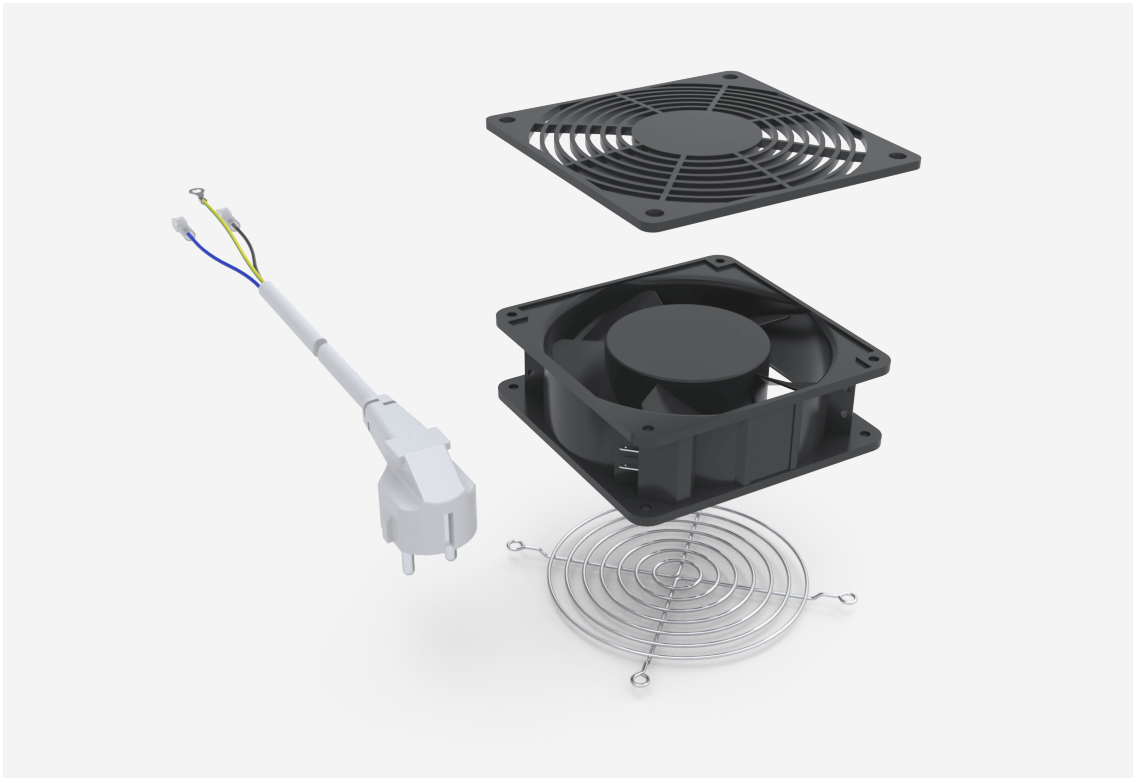

FT01/F02/ LG10K/TS

FT 01

FT01/F02/ LG10K/TS

FT 01

NAMN	FT 01	PRODUKT EAN	7330701029400
ART. NR	50593	ETIM	EC000320
ENUMMER	2598467	TULL TARIFKOD	94039910
URSPRUNGSLAND	SWEDEN		

Teknisk information och certifikat

FLÄKTAR

- Typ: Axial
- Märkspänning: 230V/50Hz
- Fläkthastighet: 1650 varv/min.
- Energiförbrukning: 8W
- Maxkapacitet: 84 m³/h (Statiskt tryck=0Pa)
- Normal kapacitet: 59 m³/h (70% av max)
- Arbetsomfång: -10° till 70°C
- Ljudnivå: 40 dB