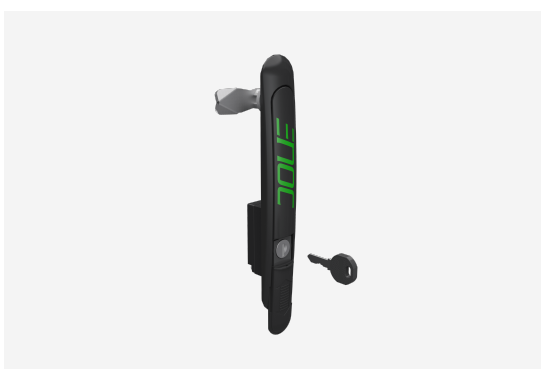

LÅSHANDTAG

LS 85 X1

**LÅSHANDTAG****LS 85 X1**

NAMN	LS 85 X1	PRODUKT EAN	7330701044151
ART. NR	50840	ETIM	EC000327
ENUMMER	2500821	TULL TARIFKOD	94039910
URSPRUNGLAND	SWEDEN		

Teknisk information och certifikat

- Levereras som standard med låscylinder för nyckel C 101.
- Adapterkitet är tillgängliga för installation av andra typer av låscylindrar, och elektroniskt kodlås.