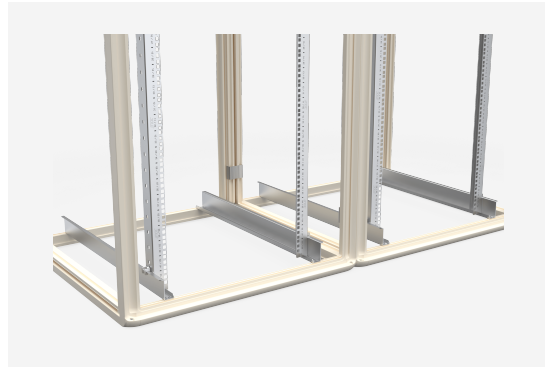

IBS ASSEMBLY KIT S1/F1

IBS 1 X1

**IBS ASSEMBLY KIT S1/F1****IBS 1 X1**

NAMN	IBS 1 X1	PRODUKT EAN	7330701096051
ART. NR	57106	ETIM	EC002622
ENUMMER	2500772	TULL TARIFKOD	94039910
URSPRUNGLAND	SWEDEN		

Teknisk information och certifikat**IBS 1 X1**

- IBS 1 X1 is a kit for connecting 2 F1 / S1 cabinets.
- Mounted in the cornerpost.
- Delivered in a package of 4 pcs.