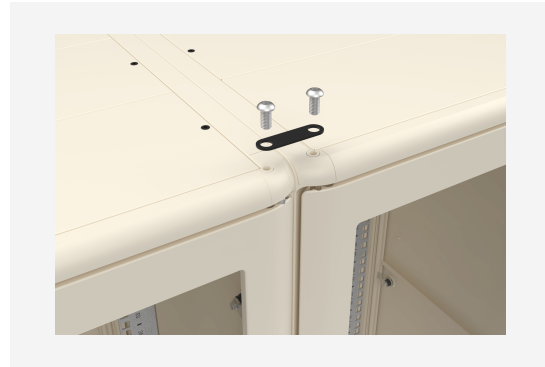

IBS ANREIHVERBINDUNGSSÄTZE S1/F1

IBS 2 X1 Tak

IBS ANREIHVERBINDUNGSSÄTZE S1/F1

IBS 2 X1 Tak

NAMN	IBS 2 X1 TAK	PRODUKT EAN	7330701096068
ART. NR	57107	ETIM	EC002622
ENUMMER	2500773	TULL TARIFKOD	94039910
URSPRUNGLAND	SWEDEN		

Teknisk information och certifikat

IBS 2 X1

- IBS 2 X1 ist ein Verbindungsset für 2 Netzwerkschränke der F1/S1 Schrankserie
- Befestigung über das Dach an den Eckprofilen des Netzwerkschranks
- Seitenwände müssen nicht entfernt werden, können montiert bleiben
- Lieferung im Zweierpack