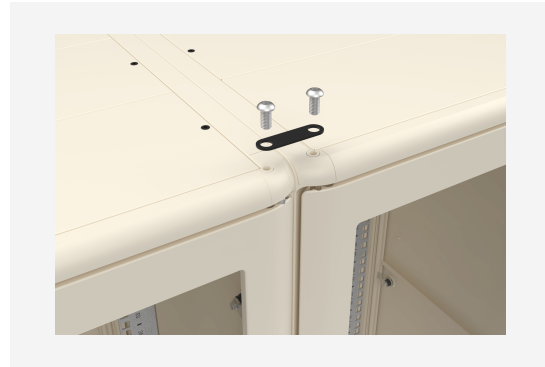

IBS ANREIHVERBINDUNGSSÄTZE S1/F1

IBS 2 X1 Tak

IBS ANREIHVERBINDUNGSSÄTZE S1/F1

IBS 2 X1 Tak

| | | | |
|--------------|---------------------|---------------|----------------------|
| NAMN | IBS 2 X1 TAK | PRODUKT EAN | 7330701096068 |
| ART. NR | 57107 | ETIM | EC002622 |
| ENUMMER | 2500773 | TULL TARIFKOD | 94039910 |
| URSPRUNGLAND | SWEDEN | | |

Teknisk information och certifikat

IBS 2 X1

- IBS 2 X1 ist ein Verbindungsset für 2 Netzwerkschränke der F1/S1 Schrankserie
- Befestigung über das Dach an den Eckprofilen des Netzwerkschranks
- Seitenwände müssen nicht entfernt werden, können montiert bleiben
- Lieferung im Zweierpack