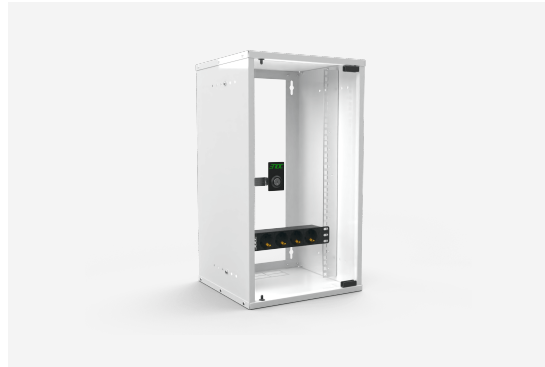

EPU 04 10"

EPU 04

EPU 04 10"

EPU 04

NAMN	EPU 04	PRODUKT EAN	7330701029196
ART. NR	54510	ETIM	EC002762
ENUMMER	2597892	TULL TARIFKOD	85369095
FÄRG			
TIEFSCHWARZ RAL 9005			
URSPRUNGLAND	CHINA		

Teknisk information och certifikat

- For 10" installation.
- Standard Schuko socket with aluminium casing and black plastic cover.
- Supplied with 2 m cable 3G1,5 mm² with Schuko plug.
- Max. total load 250 V, 16 A.
- Height: 1 HU.