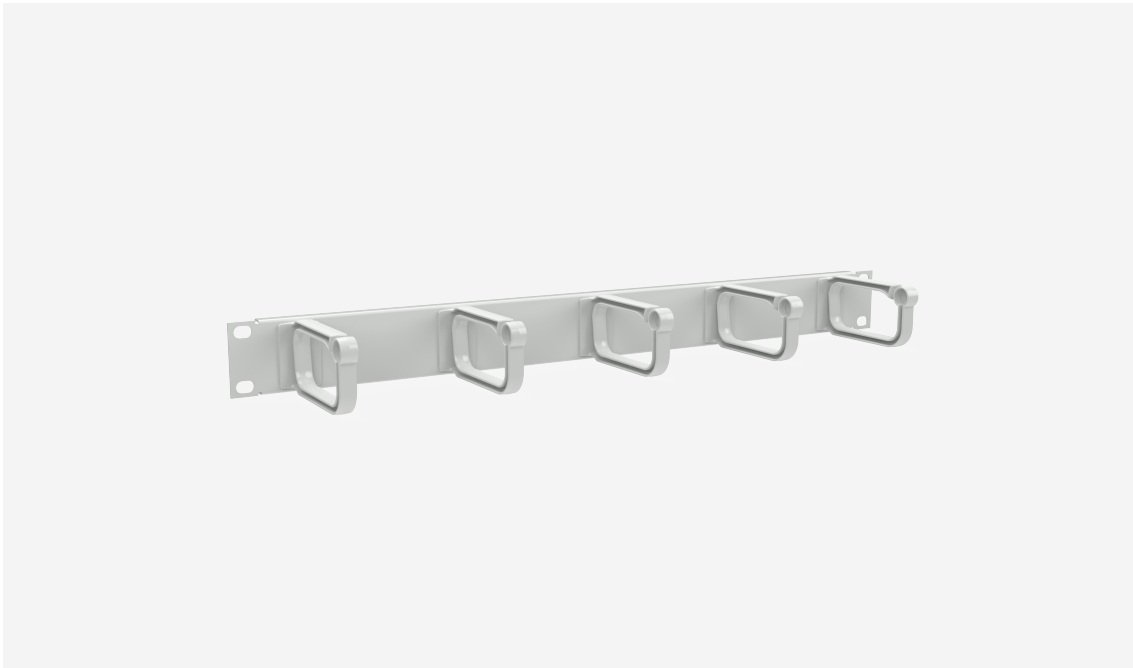

CPH HYBRID KABELFÜHRUNGSPANEL

CPH 01-RAL 7035

**CPH HYBRID KABELFÜHRUNGSPANEL****CPH 01-RAL 7035**

NAMN	CPH 01-RAL 7035	PRODUKT EAN	7330701027055
ART. NR	54856	TULL TARIFKOD	94039910
BREDD	482 MM		
DJUP	98 MM		
HÖJD	44 MM		
URSPRUNGLAND	SWEDEN		

Teknisk information och certifikat**TECHNISCHE INFORMATIONEN CPH 01-RAL 7035**

- 19" Premium Hybrid Kabelführungspanel, 1 HE, Grau RAL 7035
- Kabelführungsplatte aus Metall, B=482 mm, H=44 mm, T=9 mm

- 5 Stück Kabelführungsbügel aus Premium-Kunststoff, sehr stabil, hochflexibel und drehbar
- Bügelgröße, 44 x 89 mm
- Sehr stabile Kabelführungsbügel, hochflexibel und drehbar
- Kabelführung horizontal
- Materialien frei von Halogen und Chlorverunreinigungen
- Brandeigenschaften getestet gemäß IEC 60695-11-10/UL94