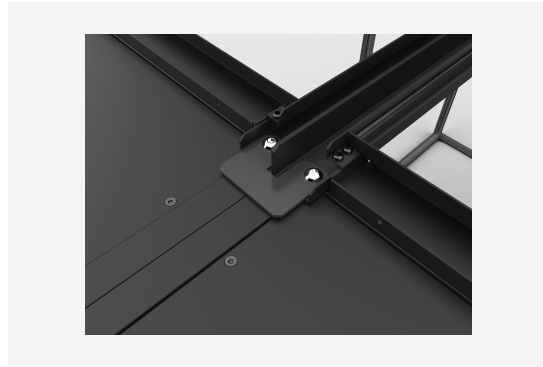

IBS 3 X1

IBS 3 X1 Tak

IBS 3 X1

IBS 3 X1 Tak

NAMN	IBS 3 X1 TAK	PRODUKT EAN	7330701096075
ART. NR	57108	TULL TARIFKOD	94039910
ENUMMER	2503674		
FÄRG	SVART		
URSPRUNGLAND	SWEDEN		

Teknisk information och certifikat

- Sammanbyggnadssats för att fästa ihop 2 st F1/S1-skåp
- Monteras i taket med M10 skruv i F1/S1-skåpen
- Passar ihop med Enoc Systems inkapslings Sortiment
- Svart RAL 9005
- Levereras i förpackning med 2 st inkl. fästelement