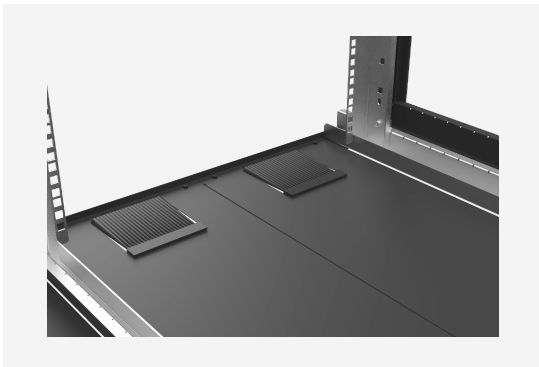

BL BRUSH STRIPS BPP F3

BL-BPP F3

**BL BRUSH STRIPS BPP F3****BL-BPP F3**

NAMN	<b>BL-BPP F3</b>	PRODUKT EAN	<b>7330701095597</b>
ART. NR	<b>57060</b>	TULL TARIFKOD	<b>94039910</b>
ENUMMER	<b>2508380</b>		
BREDD	<b>105 MM</b>		
DJUP	<b>90 MM</b>		
FÄRG	<b>BLACK</b>		
URSPRUNGLAND	<b>SWEDEN</b>		

**Teknisk information och certifikat**

Brush strip that fits in the cable entry holes in the bottom plates of an F3 cabinet.

- Brush length: 90 mm and width 105 mm.

- Suitable for bottom plate package BPP X3-S.
- Supplied in pairs.