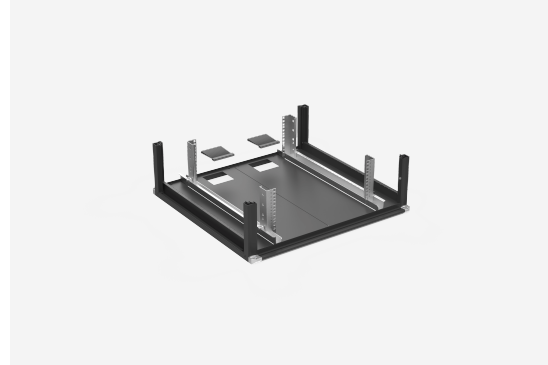

BL BRUSH STRIPS BPP F3

BL-BPP F3

**BL BRUSH STRIPS BPP F3****BL-BPP F3**

NAMN	<b>BL-BPP F3</b>	PRODUKT EAN	<b>7330701095597</b>
ART. NR	<b>57060</b>	TULL TARIFKOD	<b>94039910</b>
ENUMMER	<b>2508380</b>		
BREDD	<b>105 MM</b>		
DJUP	<b>90 MM</b>		
FÄRG	<b>BLACK</b>		
URSPRUNGLAND	<b>SWEDEN</b>		

**Teknisk information och certifikat**

Brush strip that fits in the cable entry holes in the bottom plates of an F3 cabinet.

- Brush length: 90 mm and width 105 mm.

- Suitable for bottom plate package BPP X3-S.
- Supplied in pairs.