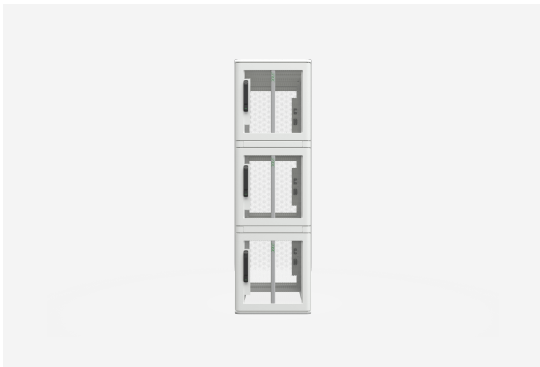

S1 CX SERVERRACK

S1 C3 61222-V

S1 CX SERVERRACK

S1 C3 61222-V

NAMN

S1 C3 61222-V

ART. NR

58192

BREDD	600 MM	TULL TARIFKOD	94032080
DJUP	1200 MM		
HÖJD	2200 MM		
FÄRG	VIT		
URSPRUNGLAND	SWEDEN		

Teknisk information och certifikat

- S1 standarddram.
- 2000 och 2200 mm höga skåp i 2, 3 eller 4 fack.
- C2 (2 fack), 2000 mm - 2 x 20 HE, 2200 mm - 2 x 22 HE
- C3 (3 fack), 2000 mm - 3 x 12 HE, 2200 mm - 3 x 14 HE
- C4 (4 fack), 2000 mm - 4 x 9 HE, 2200 mm - 4 x 10 HE

Fram och bakdörr

- 1 mm perforerat stålplåt inbyggt i en aluminiumram. 85% perforering på perforerat område.
- LS 95 ergonomiskt låshandtag med C101 säkerhetscylinder.
- Anpassningsbar för andra låssystem.
- Verktygslös borttagning av dörr genom integrerad snabbblåsning.
- Dörröppningsvinkel >180° vid enskåpsuppställning. Högerhängd, möjlig att vänsterhänga.

Sidopaneler

- Sidopaneler av stålplåt, enkla att hänga av och låsbara från insidan.
- En helpanel, inte uppdelad i 2/3/4 fack.