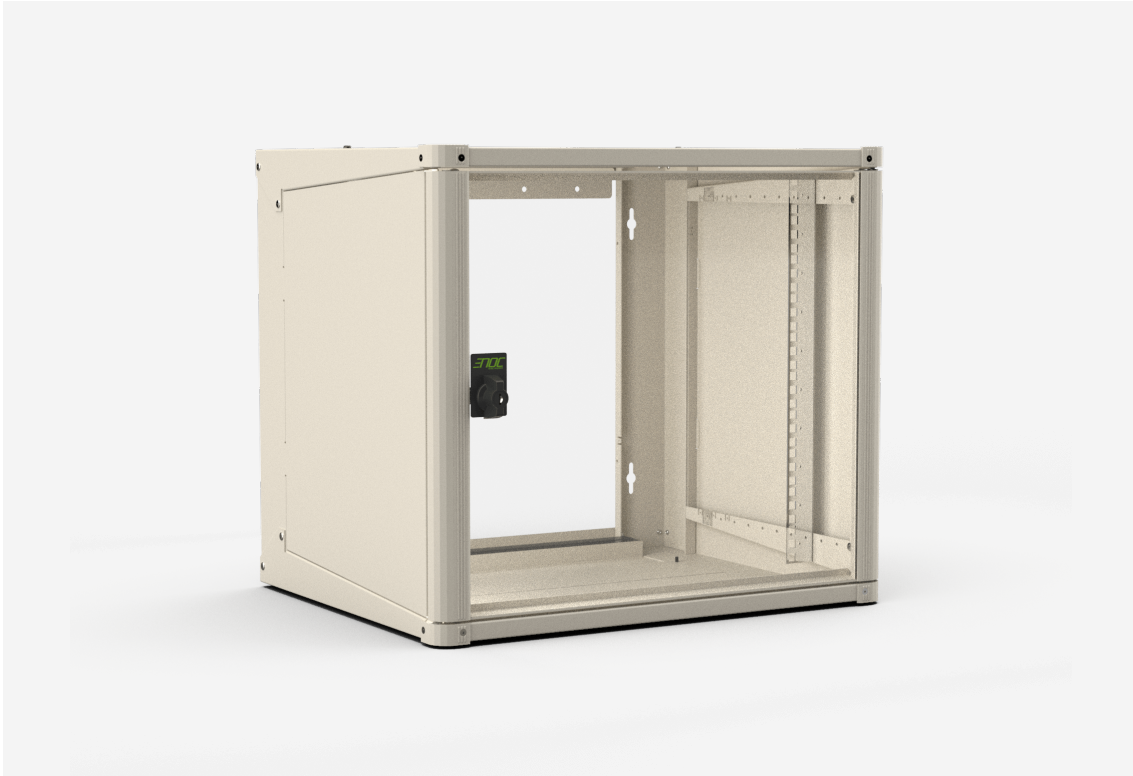

NSVE VÄGG

NSVE 154

NSVE VÄGG

NSVE 154

NAMN	NSVE 154	PRODUKT EAN	7330701071621
ART. NR	53823	ETIM	EC002500
ENUMMER	2511831	TULL TARIFKOD	94032080
BREDD	565 MM		
DJUP	465 MM		
HÖJD	733 MM		
FÄRG	BEIGE		
URSPRUNGLAND	SWEDEN		

Teknisk information och certifikat

- Tillverkat av stålplåt, aluminiumprofiler och hörn av pressgjuten zink.
- Ytbehandling: strukturlack Enoc System-Beige.
- Glas- eller plåtdörr. Glasdörr av rökfärgat säkerhetsglas, plåtdörr av stålplåt. Dörrar förstärkta med aluminiumprofiler och stålplåt.
- Dörröppningsvinkel 180°.
- Låsvred LS 15 med standard låscylinder för nyckel C101.
- Sidopaneler av stålplåt, enkla att hänga av och fixerade med skruv från insidan.
- Tak och botten har ny större justerbar kabelgenomföring med tätning av cellgummi. "Knockout"-plåt som kan ersättas med ventilationsplåtar (VPE) eller fläktpaket (FPME).
- Ett par 19 profiler (482,6 mm) förmonterade 110 mm in i skåpet, justerbara i steg om 30 mm inom halva skåpsdjupet.
- Extra par 19 profiler tillgängliga som tillbehör.
- Bakpanel (BS NSVE) tillgänglig som tillbehör.
- Snabb väggmontering med upphängningsprofil.
- Maximal belastning statiskt 50 kg.
- Kapslingsklass IP 20.