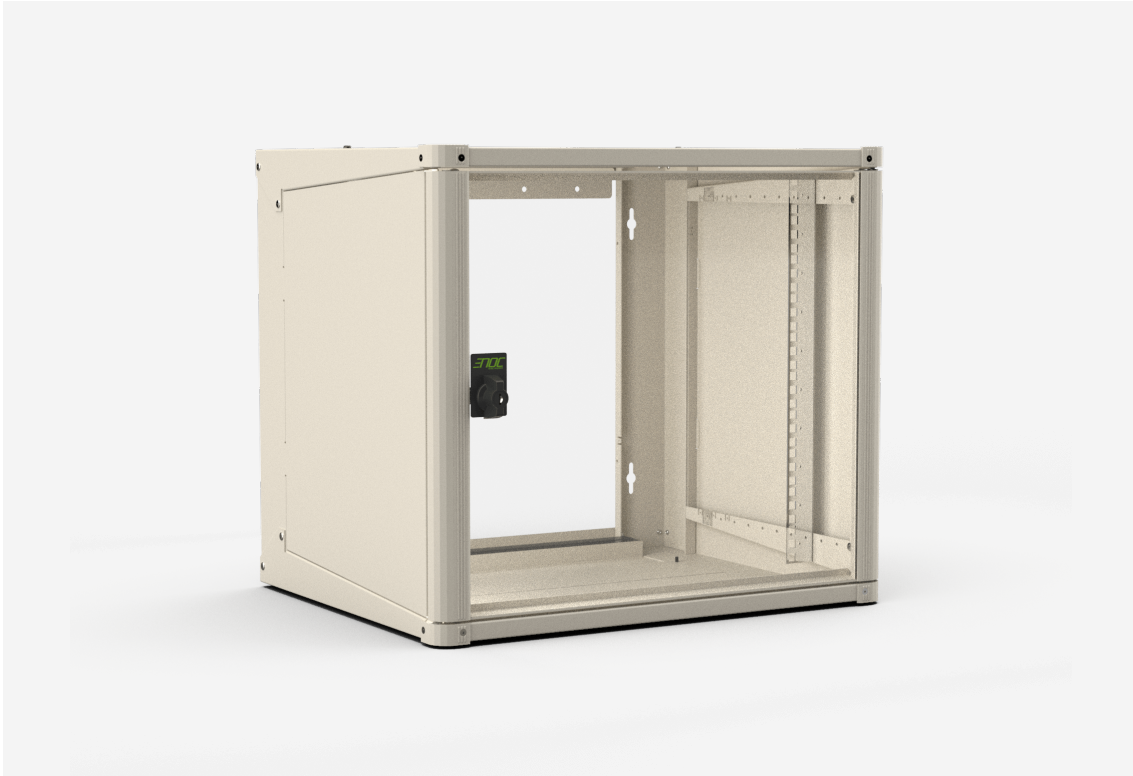

NSVE VÄGG

NSVE 218

NSVE VÄGG

NSVE 218

NAMN	NSVE 218	PRODUKT EAN	7330701072031
ART. NR	53884	ETIM	EC002502
ENUMMER	2500896	TULL TARIFKOD	94032080
BREDD	565 MM		
DJUP	800 MM		
HÖJD	999 MM		
FÄRG	BEIGE		
URSPRUNGLAND	SWEDEN		

Teknisk information och certifikat

- Tillverkat av stålplåt, aluminiumprofiler och hörn av pressgjuten zink.
- Ytbehandling: strukturlack Enoc System-Beige.
- Glas- eller plåtdörr. Glasdörr av rökfärgat säkerhetsglas, plåtdörr av stålplåt. Dörrar förstärkta med aluminiumprofiler och stålplåt.
- Dörröppningsvinkel 180°.
- Låsvred LS 15 med standard låscylinder för nyckel C101.
- Sidopaneler av stålplåt, enkla att hänga av och fixerade med skruv från insidan.
- Tak och botten har ny större justerbar kabelgenomföring med tätning av cellgummi. "Knockout"-plåt som kan ersättas med ventilationsplåtar (VPE) eller fläktpaket (FPME).
- Ett par 19 profiler (482,6 mm) förmonterade 110 mm in i skåpet, justerbara i steg om 30 mm inom halva skåpsdjupet.
- Extra par 19 profiler tillgängliga som tillbehör.
- Bakpanel (BS NSVE) tillgänglig som tillbehör.
- Snabb väggmontering med upphängningsprofil.
- Maximal belastning statiskt 50 kg.
- Kapslingsklass IP 20.

Leveransbeskrivning

Låshantag LS 15 med säkerhetscylinder C101
2 nycklar C101

2 19 profiler