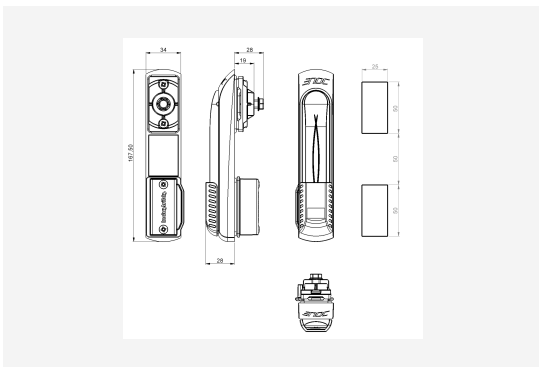

LÅSHANDTAG

LS 94 GD

LÅSHANDTAG

LS 94 GD

NAMN

LS 94 GD

ART. NR

50890

ENUMMER	2508802	PRODUKT EAN	7330701044991
BREDD	34 MM	ETIM	EC000327
DJUP	24 MM	TULL TARIFKOD	94039910
HÖJD	170 MM		
FÄRG	SVART		
URSPRUNGLAND	SWEDEN		

Teknisk information och certifikat

Låshandtaget LS 94 GD är kompatibelt tillsammans med glasdörr.

Funkar tillsammans med 30/10 profilhalvcylinder (ingår ej).

Möjliggör användning av utanpåliggande elektronisk cylinder.

- IP66 klassificerad.
- RC2 klassificerad.
- Regel ingår i paketet.