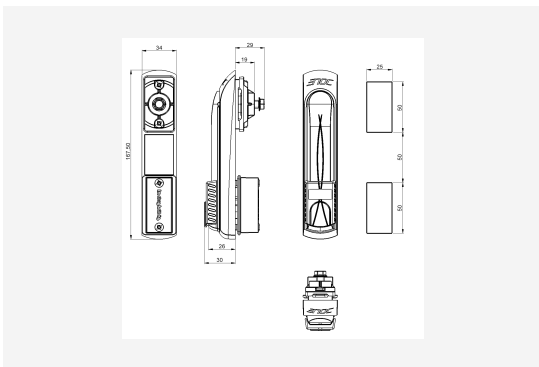

LÅSHANDTAG

LS 93 GD

LÅSHANDTAG

LS 93 GD

NAMN
ART. NR

LS 93 GD
50888

ENUMMER	2508805	PRODUKT EAN	7330701044977
BREDD	34 MM	ETIM	EC000327
DJUP	27 MM	TULL TARIFKOD	94039910
HÖJD	170 MM		
FÄRG	SVART		
URSPRUNGLAND	SWEDEN		

Teknisk information och certifikat

Låshandtaget LS 93 GD är kompatibelt tillsammans med glasdörr.

Funkar tillsammans med 30mm ASSA oval cylinder (ingår ej).

Möjliggör användning av utanpåliggande elektronisk cylinder.