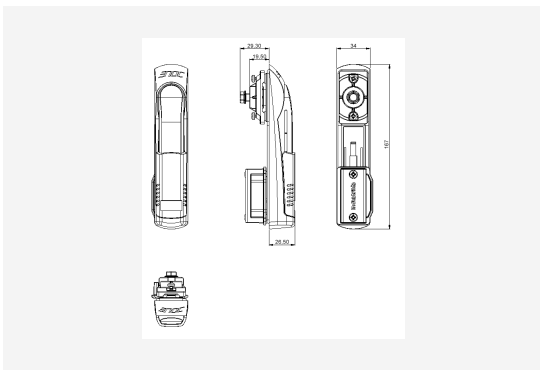

HANDLE LOCK

LS 92 GD

HANDLE LOCK

# LS 92 GD

NAMN  
ART. NR

LS 92 GD  
50845

ENUMMER	<b>2508807</b>	PRODUKT EAN	<b>7330701044205</b>
BREDD	<b>34 MM</b>	ETIM	<b>EC000327</b>
DJUP	<b>27 MM</b>	TULL TARIFKOD	<b>94039910</b>
HÖJD	<b>170 MM</b>		
FÄRG	<b>BLACK</b>		
URSPRUNGLAND	<b>SWEDEN</b>		

## Teknisk information och certifikat

---

- IL101 cylinder standard
- Possible to change to DIN profile cylinder 30/10
- Available in two versions LS 92 PD, for metal doors 1-1.5 mm LS 92 GD, for glass doors 4 mm
- Standard on W2, Wr2 and Ws4
- 2025 update = New placement on Enoc logo.
- **Cam guide kit included in LS 92 PD (Not necessary for GD/GDD doors)**