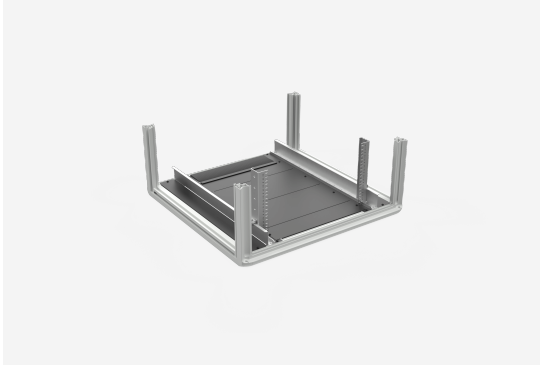

BPP BOTTENPLÅT S1/F1

BPP 86 X1-S

BPP BOTTENPLÅT S1/F1

BPP 86 X1-S

NAMN	BPP 86 X1-S	PRODUKT EAN	7330701095450
ART. NR	57046	ETIM	EC002620
ENUMMER	2500764	TULL TARIFKOD	94039910
BREDD	800 MM		
DJUP	600 MM		
FÄRG	SVART		
URSPRUNGLAND	SWEDEN		

Teknisk information och certifikat

- Bottenplåtsats till F1/S1.
- Innehåller en kabelgenomföringsplåt med borstlist.

- Löstagbar sidoplåt till 800 mm breda skåp, för kabelgenomföring på sidan.
- Levereras omonterad, inkl. fästelement.
- Ytbehandling, strukturlack svart RAL 9005