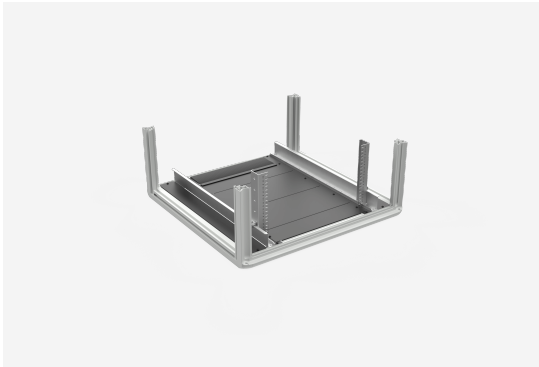

BPP BOTTENPLÅT S1/F1

BPP 88 X1-S

BPP BOTTENPLÅT S1/F1

BPP 88 X1-S

NAMN	BPP 88 X1-S	PRODUKT EAN	7330701095467
ART. NR	57047	ETIM	EC002620
ENUMMER	2500765	TULL TARIFKOD	94039910
BREDD	800 MM		
DJUP	800 MM		
FÄRG	SVART		
URSPRUNGLAND	SWEDEN		

Teknisk information och certifikat

- Bottenplåtsats till F1/S1.
- Innehåller en kabelgenomföringsplåt med borstlist.

- Löstagbar sidoplåt till 800 mm breda skåp, för kabelgenomföring på sidan.
- Levereras omonterad, inkl. fästelement.
- Ytbehandling, strukturlack svart RAL 9005