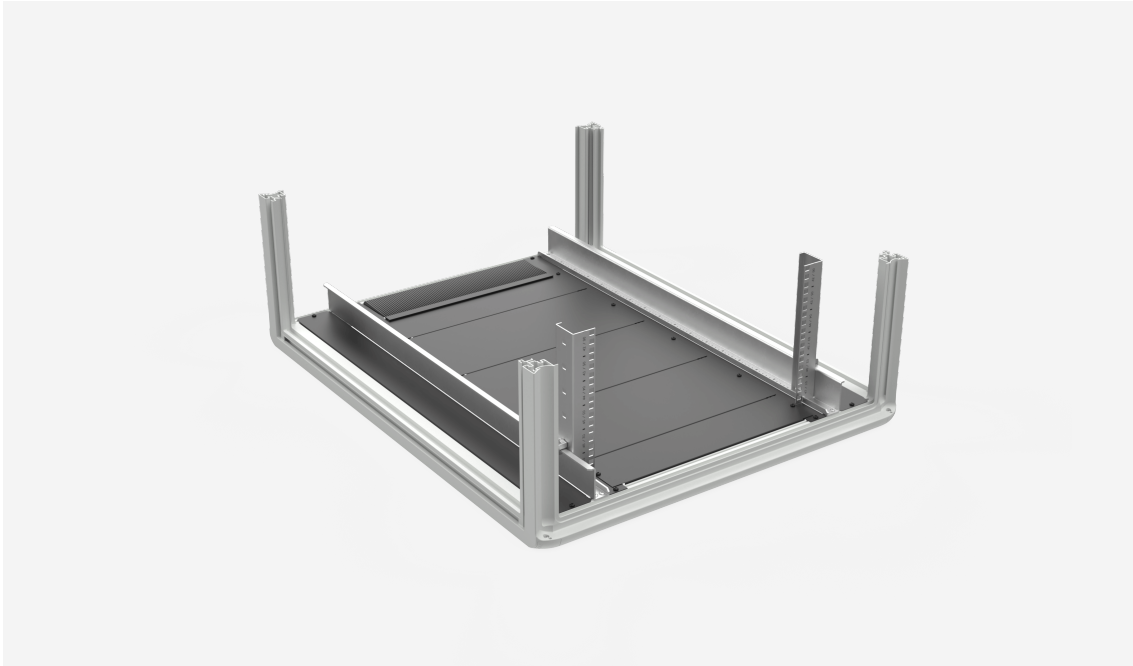

BPP BOTTENPLÅT S1/F1

BPP 810 X1-S

**BPP BOTTENPLÅT S1/F1**

## BPP 810 X1-S

NAMN	<b>BPP 810 X1-S</b>	PRODUKT EAN	<b>7330701095481</b>
ART. NR	<b>57049</b>	ETIM	<b>EC002620</b>
ENUMMER	<b>2500766</b>	TULL TARIFKOD	<b>94039910</b>
BREDD	<b>800 MM</b>		
DJUP	<b>1000 MM</b>		
FÄRG	<b>SVART</b>		
URSPRUNGLAND	<b>SWEDEN</b>		

### Teknisk information och certifikat

- Bottenplåtsats till F1/S1.
- Innehåller en kabelgenomföringsplåt med borstlist.

- Löstagbar sidoplåt till 800 mm breda skåp, för kabelgenomföring på sidan.
- Levereras omonterad, inkl. fästelement.
- Ytbehandling, strukturlack svart RAL 9005