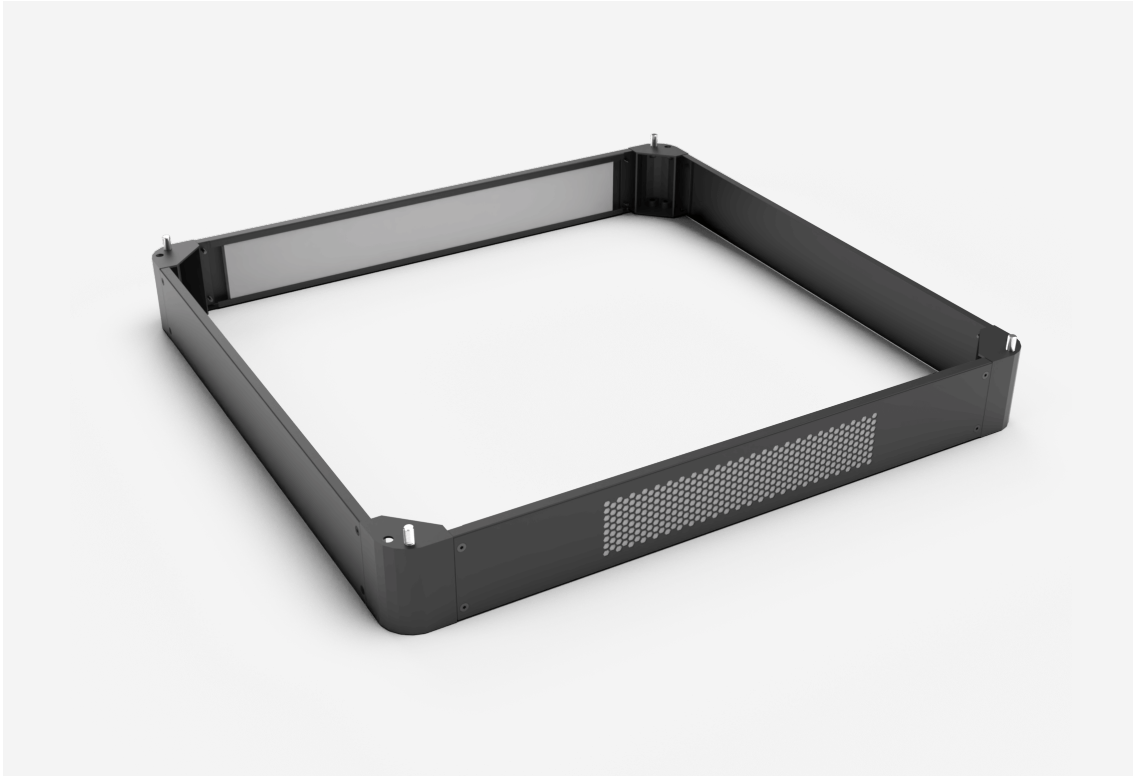

SOP SOCKELPAKET DE

SOP 68 X1-DE-S

**SOP SOCKELPAKET DE****SOP 68 X1-DE-S**

NAMN	SOP 68 X1-DE-S	PRODUKT EAN	7330701095610
ART. NR	57062	TULL TARIFKOD	94039910
ENUMMER	2503796		
BREDD	600 MM		
DJUP	800 MM		
HÖJD	100 MM		
FÄRG	SVART		
URSPRUNGLAND	SWEDEN		

Teknisk information och certifikat

- 100 mm hög sockel till F1/S1/F3
- Stapelbar

- 4 stycken formgjutna zinkhörn
- 2 stycken ventilerade plåtar inkl. filter
- 2 stycken blindplåtar
- Levereras omonterad inkl. fästelement
- Ytbehandling, strukturlack svart RAL 9005.