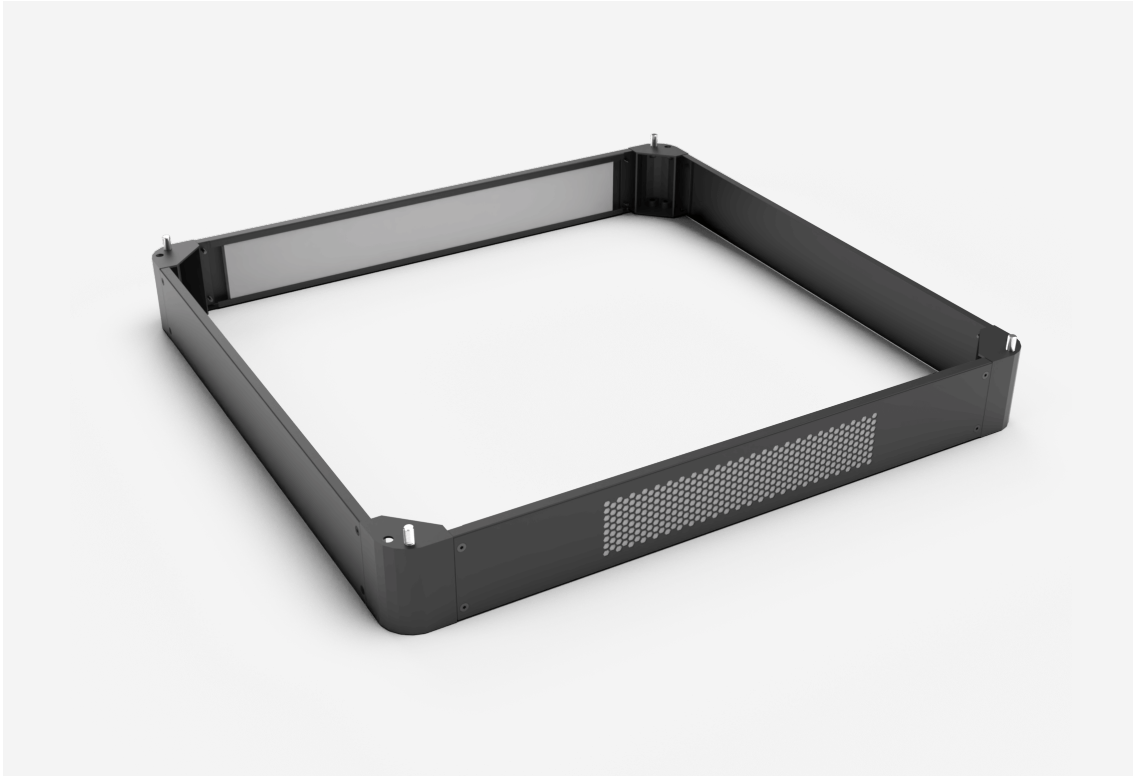

SOP SOCKELPAKET DE

SOP 86 X1-DE-S

**SOP SOCKELPAKET DE****SOP 86 X1-DE-S**

NAMN	SOP 86 X1-DE-S	PRODUKT EAN	7330701095658
ART. NR	57066	TULL TARIFKOD	94039910
ENUMMER	2503799		
BREDD	800 MM		
DJUP	600 MM		
HÖJD	100 MM		
FÄRG	SVART		
URSPRUNGLAND	SWEDEN		

Teknisk information och certifikat

- 100 mm hög sockel till F1/S1/F3
- Stapelbar

- 4 stycken formgjutna zinkhörn
- 2 stycken ventilerade plåtar inkl. filter
- 2 stycken blindplåtar
- Levereras omonterad inkl. fästelement
- Ytbehandling, strukturlack svart RAL 9005.