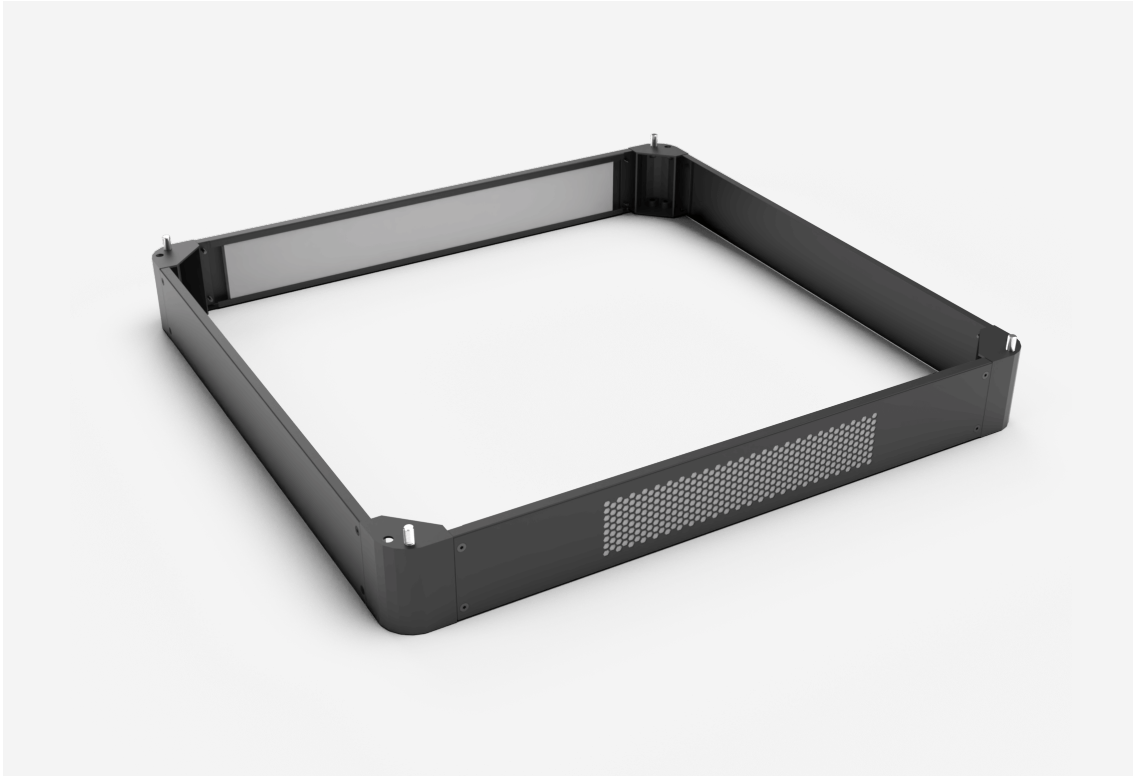

SOP SOCKELPAKET DE

SOP 88 X1-DE-S

**SOP SOCKELPAKET DE****SOP 88 X1-DE-S**

NAMN	<b>SOP 88 X1-DE-S</b>	PRODUKT EAN	<b>7330701095665</b>
ART. NR	<b>57067</b>	TULL TARIFKOD	<b>94039910</b>
ENUMMER	<b>2503800</b>		
BREDD	<b>800 MM</b>		
DJUP	<b>800 MM</b>		
HÖJD	<b>100 MM</b>		
FÄRG	<b>SVART</b>		
URSPRUNGLAND	<b>SWEDEN</b>		

**Teknisk information och certifikat**

- 100 mm hög sockel till F1/S1/F3
- Stapelbar

- 4 stycken formgjutna zinkhörn
- 2 stycken ventilerade plåtar inkl. filter
- 2 stycken blindplåtar
- Levereras omonterad inkl. fästelement
- Ytbehandling, strukturlack svart RAL 9005.