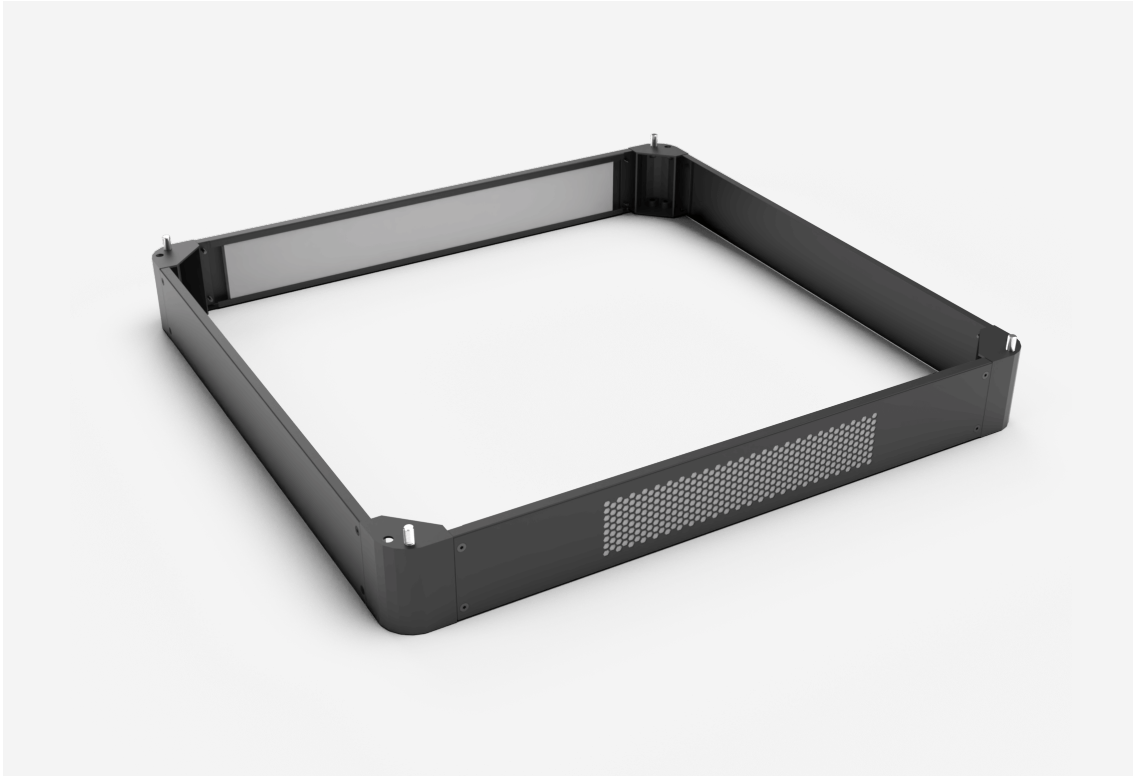

SOP SOCKELPAKET DE

SOP 812 X1-DE-S

**SOP SOCKELPAKET DE****SOP 812 X1-DE-S**

| | | | |
|--------------|------------------------|---------------|----------------------|
| NAMN | SOP 812 X1-DE-S | PRODUKT EAN | 7330701095696 |
| ART. NR | 57070 | TULL TARIFKOD | 94039910 |
| ENUMMER | 2503802 | | |
| BREDD | 800 MM | | |
| DJUP | 1200 MM | | |
| HÖJD | 100 MM | | |
| FÄRG | SVART | | |
| URSPRUNGLAND | SWEDEN | | |

Teknisk information och certifikat

- 100 mm hög sockel till F1/S1/F3
- Stapelbar

- 4 stycken formgjutna zinkhörn
- 2 stycken ventilerade plåtar inkl. filter
- 2 stycken blindplåtar
- Levereras omonterad inkl. fästelement
- Ytbehandling, strukturlack svart RAL 9005.