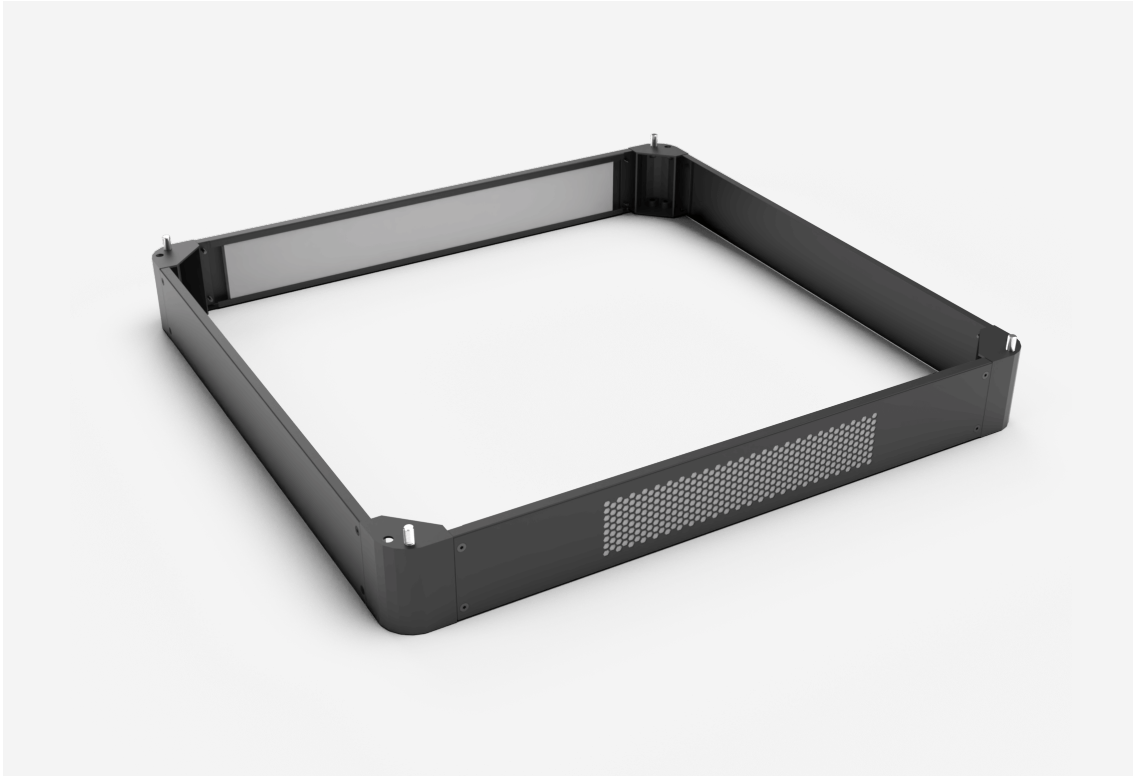

SOP SOCKELPAKET DE

SOP 310 X1-S

**SOP SOCKELPAKET DE****SOP 310 X1-S**

NAMN	<b>SOP 310 X1-S</b>	PRODUKT EAN	<b>7330701095733</b>
ART. NR	<b>57074</b>	TULL TARIFKOD	<b>94039910</b>
BREDD	<b>300 MM</b>		
DJUP	<b>1000 MM</b>		
HÖJD	<b>100 MM</b>		
FÄRG	<b>SVART</b>		
URSPRUNGLAND	<b>SWEDEN</b>		

**Teknisk information och certifikat**

- 100 mm hög sockel till F1/S1/F3
- Stapelbar

- 4 stycken formgjutna zinkhörn
- 2 stycken ventilerade plåtar inkl. filter
- 2 stycken blindplåtar
- Levereras omonterad inkl. fästelement
- Ytbehandling, strukturlack svart RAL 9005.