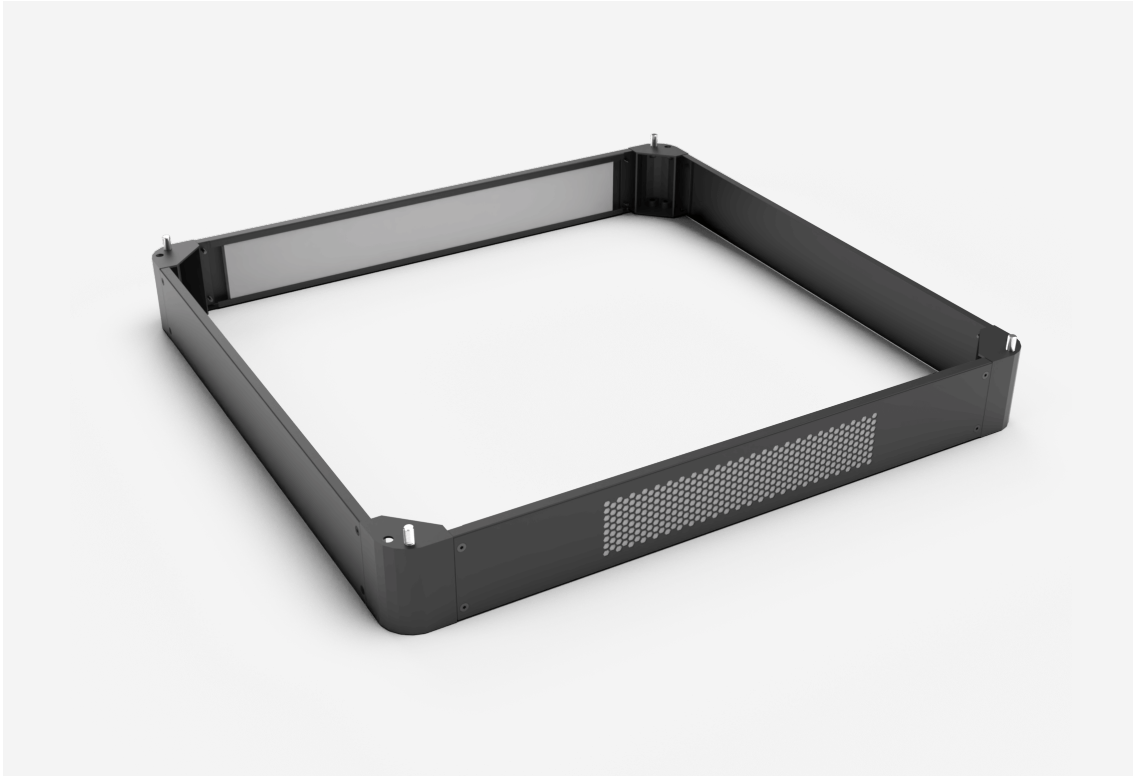

SOP SOCKELPAKET DE

SOP 312 X1-S

**SOP SOCKELPAKET DE****SOP 312 X1-S**

NAMN	SOP 312 X1-S	PRODUKT EAN	7330701095740
ART. NR	57075	TULL TARIFKOD	94039910
BREDD	300 MM		
DJUP	1200 MM		
HÖJD	100 MM		
FÄRG	SVART		
URSPRUNGLAND	SWEDEN		

Teknisk information och certifikat

- 100 mm hög sockel till F1/S1/F3
- Stapelbar

- 4 stycken formgjutna zinkhörn
- 2 stycken ventilerade plåtar inkl. filter
- 2 stycken blindplåtar
- Levereras omonterad inkl. fästelement
- Ytbehandling, strukturlack svart RAL 9005.