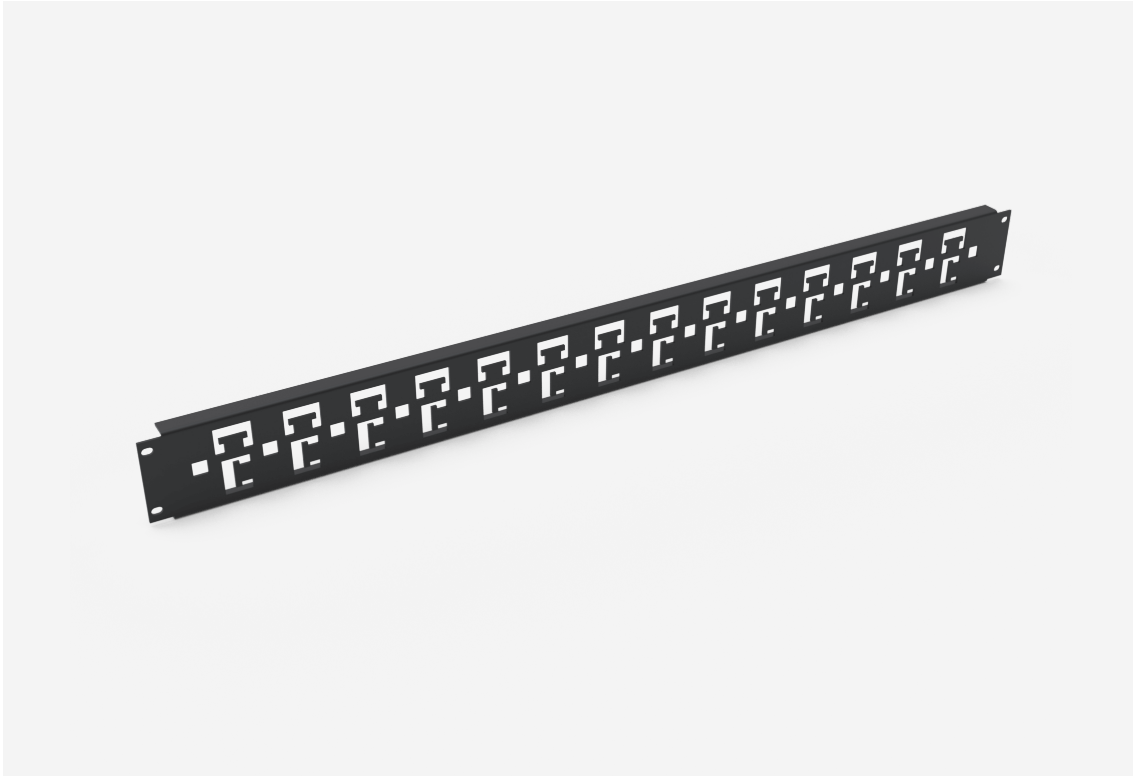

KHD HORIZONTAL CABLE HOLDER

KHD 8 X1-S

**KHD HORIZONTAL CABLE HOLDER****KHD 8 X1-S**

NAMN	<b>KHD 8 X1-S</b>	PRODUKT EAN	<b>7330701090318</b>
ART. NR	<b>56532</b>	ETIM	<b>EC002624</b>
ENUMMER	<b>2500790</b>	TULL TARIFKOD	<b>94039910</b>
BREDD	<b>692 MM</b>		
DJUP	<b>62 MM</b>		
HÖJD	<b>14 MM</b>		
FÄRG	<b>BLACK</b>		
URSPRUNGLAND	<b>SWEDEN</b>		

**Teknisk information och certifikat**

- Cable and accessory holder for fixing in the side of F1/S1/F3.
- Fixed directly into the frames corner post.

- Ready for Enoc sliding fixing system.
- All fixing material included.
- Surface treatment, textured black RAL 9005.