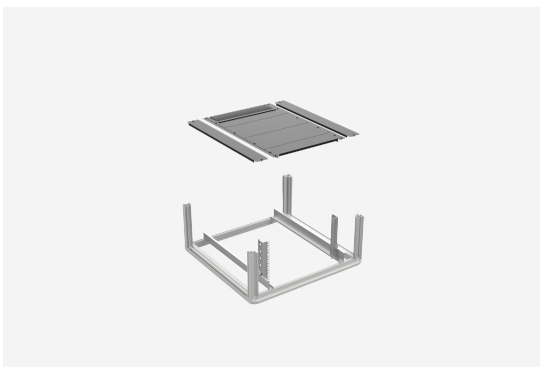

BPP BOTTOM PLATE S1/F1

BPP 86 X1-S

**BPP BOTTOM PLATE S1/F1****BPP 86 X1-S**

NAMN	<b>BPP 86 X1-S</b>	PRODUKT EAN	<b>7330701095450</b>
ART. NR	<b>57046</b>	ETIM	<b>EC002620</b>
ENUMMER	<b>2500764</b>	TULL TARIFKOD	<b>94039910</b>
BREDD	<b>800 MM</b>		
DJUP	<b>600 MM</b>		
FÄRG	<b>BLACK</b>		
URSPRUNGLAND	<b>SWEDEN</b>		

**Teknisk information och certifikat**

- Bottomplate package for F1 / S1.
- Contains 1 pcs of cable entrance plate with brushlist.

- Removable sideplate for 800 mm wide cabinets for side cable entrance.
- Delivered unassembled with all fixing material.
- Surface treatment, textured black RAL 9005.