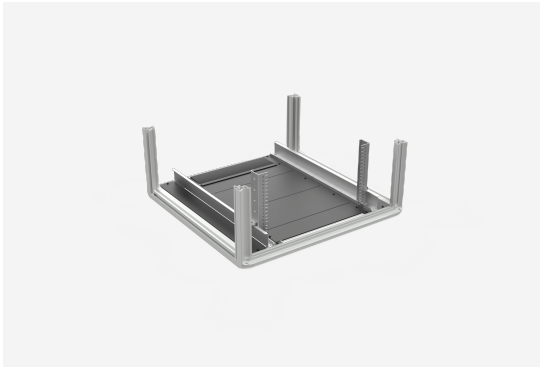

BPP BOTTOM PLATE S1/F1

BPP 86 X1-S

**BPP BOTTOM PLATE S1/F1****BPP 86 X1-S**

NAMN	<b>BPP 86 X1-S</b>	PRODUKT EAN	<b>7330701095450</b>
ART. NR	<b>57046</b>	ETIM	<b>EC002620</b>
ENUMMER	<b>2500764</b>	TULL TARIFKOD	<b>94039910</b>
BREDD	<b>800 MM</b>		
DJUP	<b>600 MM</b>		
FÄRG	<b>BLACK</b>		
URSPRUNGLAND	<b>SWEDEN</b>		

**Teknisk information och certifikat**

- Bottomplate package for F1 / S1.
- Contains 1 pcs of cable entrance plate with brushlist.

- Removable sideplate for 800 mm wide cabinets for side cable entrance.
- Delivered unassembled with all fixing material.
- Surface treatment, textured black RAL 9005.