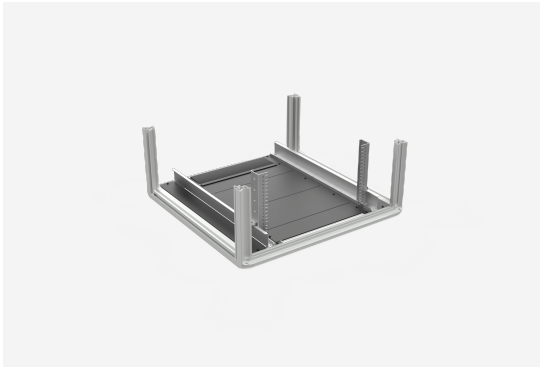

BPP BOTTOM PLATE S1/F1

BPP 88 X1-S

BPP BOTTOM PLATE S1/F1

BPP 88 X1-S

NAMN	BPP 88 X1-S	PRODUKT EAN	7330701095467
ART. NR	57047	ETIM	EC002620
ENUMMER	2500765	TULL TARIFKOD	94039910
BREDD	800 MM		
DJUP	800 MM		
FÄRG	BLACK		
URSPRUNGLAND	SWEDEN		

Teknisk information och certifikat

- Bottomplate package for F1 / S1.
- Contains 1 pcs of cable entrance plate with brushlist.

- Removable sideplate for 800 mm wide cabinets for side cable entrance.
- Delivered unassembled with all fixing material.
- Surface treatment, textured black RAL 9005.