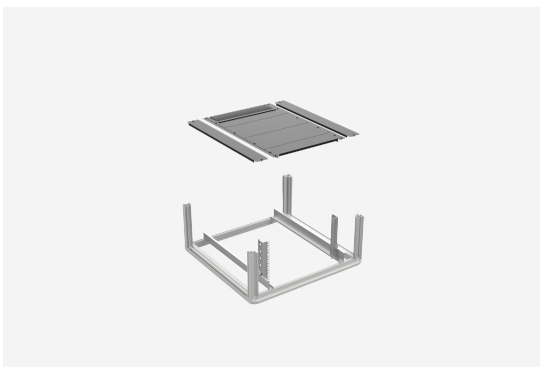

BPP BOTTOM PLATE S1/F1

BPP 88 X1-S

BPP BOTTOM PLATE S1/F1

BPP 88 X1-S

NAMN	BPP 88 X1-S	PRODUKT EAN	7330701095467
ART. NR	57047	ETIM	EC002620
ENUMMER	2500765	TULL TARIFKOD	94039910
BREDD	800 MM		
DJUP	800 MM		
FÄRG	BLACK		
URSPRUNGLAND	SWEDEN		

Teknisk information och certifikat

- Bottomplate package for F1 / S1.
- Contains 1 pcs of cable entrance plate with brushlist.

- Removable sideplate for 800 mm wide cabinets for side cable entrance.
- Delivered unassembled with all fixing material.
- Surface treatment, textured black RAL 9005.