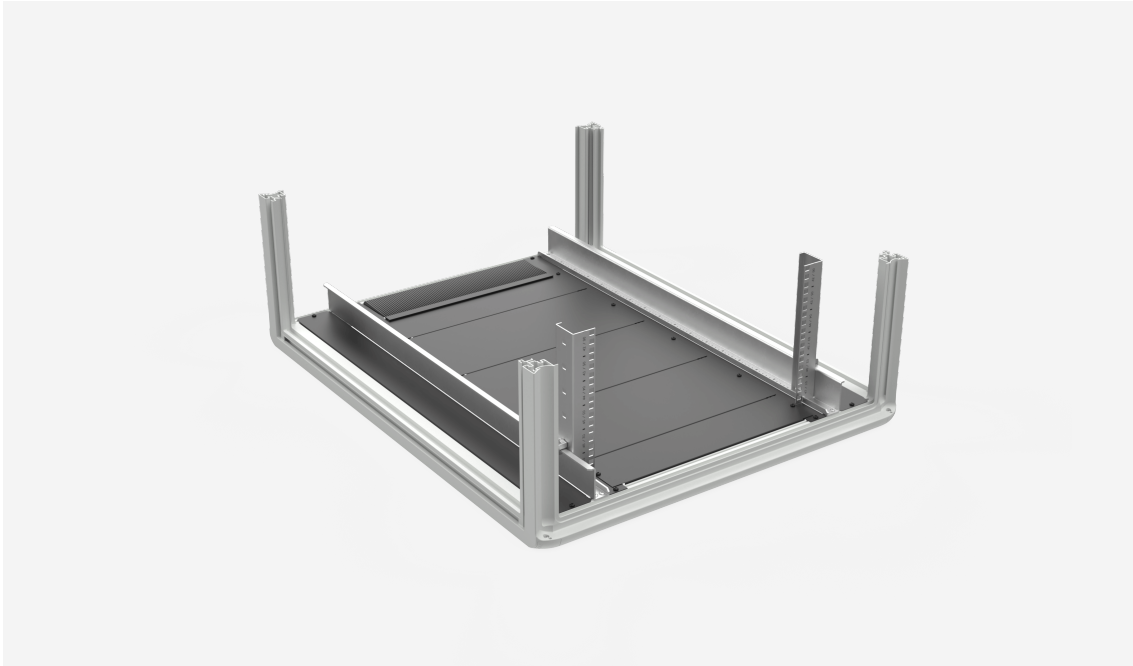

BPP BOTTOM PLATE S1/F1

BPP 810 X1-S

BPP BOTTOM PLATE S1/F1

BPP 810 X1-S

| | | | |
|--------------|---------------------|---------------|----------------------|
| NAMN | BPP 810 X1-S | PRODUKT EAN | 7330701095481 |
| ART. NR | 57049 | ETIM | EC002620 |
| ENUMMER | 2500766 | TULL TARIFKOD | 94039910 |
| BREDD | 800 MM | | |
| DJUP | 1000 MM | | |
| FÄRG | BLACK | | |
| URSPRUNGLAND | SWEDEN | | |

Teknisk information och certifikat

- Bottomplate package for F1 / S1.
- Contains 1 pcs of cable entrance plate with brushlist.

- Removable sideplate for 800 mm wide cabinets for side cable entrance.
- Delivered unassembled with all fixing material.
- Surface treatment, textured black RAL 9005.