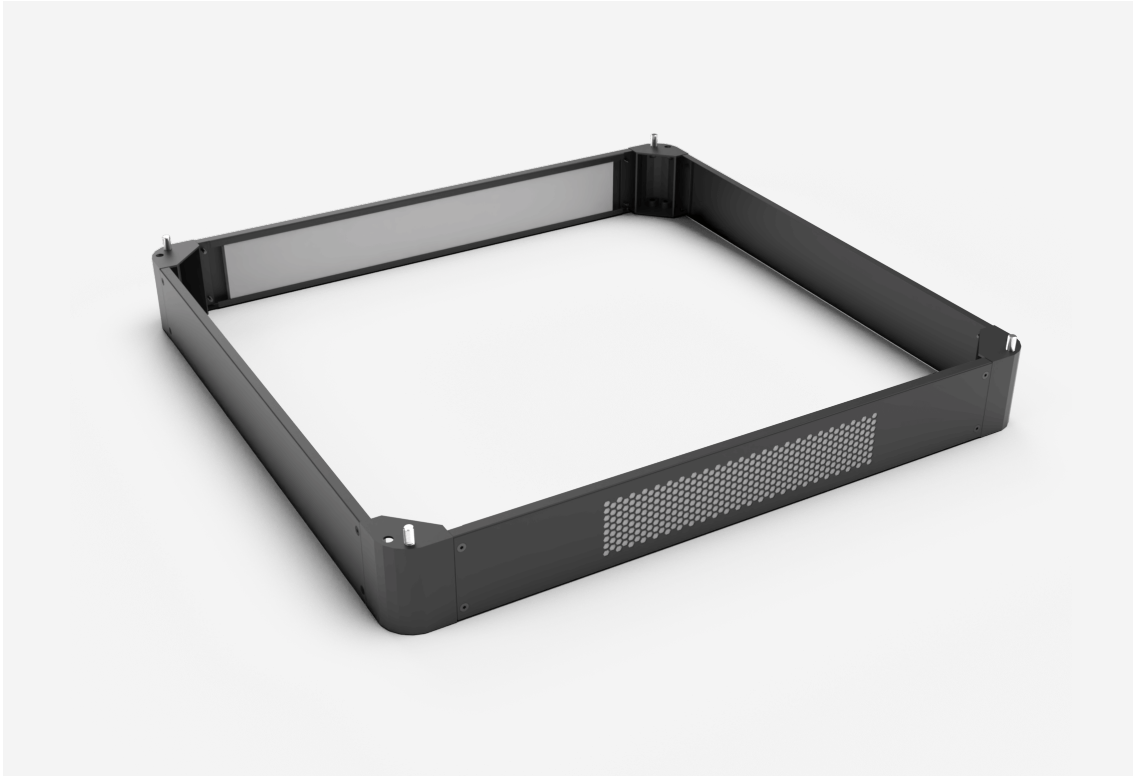

SOP-DE PLINTH

SOP 66 X1-DE-S

**SOP-DE PLINTH****SOP 66 X1-DE-S**

NAMN	SOP 66 X1-DE-S	PRODUKT EAN	7330701095603
ART. NR	57061	TULL TARIFKOD	94039910
ENUMMER	2503795		
BREDD	600 MM		
DJUP	600 MM		
HÖJD	100 MM		
FÄRG	BLACK		
URSPRUNGLAND	SWEDEN		

Teknisk information och certifikat

- 100 mm high plinth for F1/S1/F3.
- Stackable.

- 4 pcs diecast zinc corners.
- 2 pcs ventilation plates incl filter.
- 2 pcs blind plates.
- Delivered unassembled with all fixing material.
- Surface treatment, textured