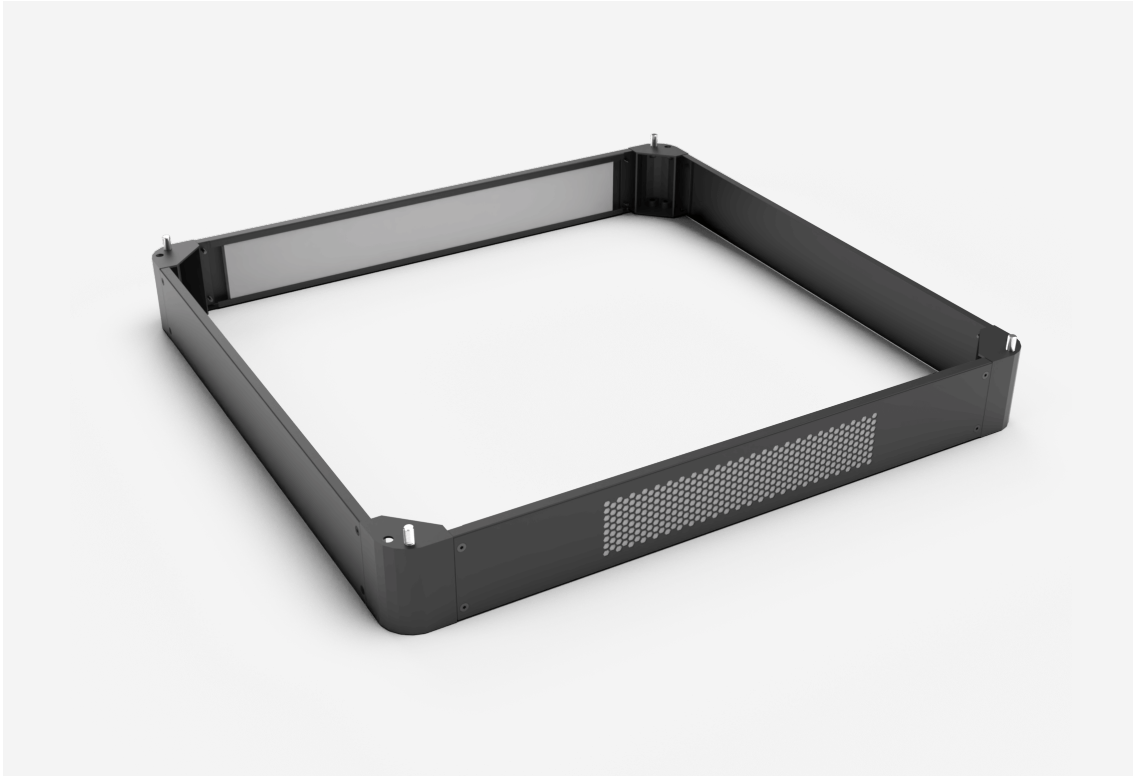

SOP-DE PLINTH

SOP 68 X1-DE-S

**SOP-DE PLINTH****SOP 68 X1-DE-S**

NAMN	SOP 68 X1-DE-S	PRODUKT EAN	7330701095610
ART. NR	57062	TULL TARIFKOD	94039910
ENUMMER	2503796		
BREDD	600 MM		
DJUP	800 MM		
HÖJD	100 MM		
FÄRG	BLACK		
URSPRUNGLAND	SWEDEN		

Teknisk information och certifikat

- 100 mm high plinth for F1/S1/F3.
- Stackable.

- 4 pcs diecast zinc corners.
- 2 pcs ventilation plates incl filter.
- 2 pcs blind plates.
- Delivered unassembled with all fixing material.
- Surface treatment, textured