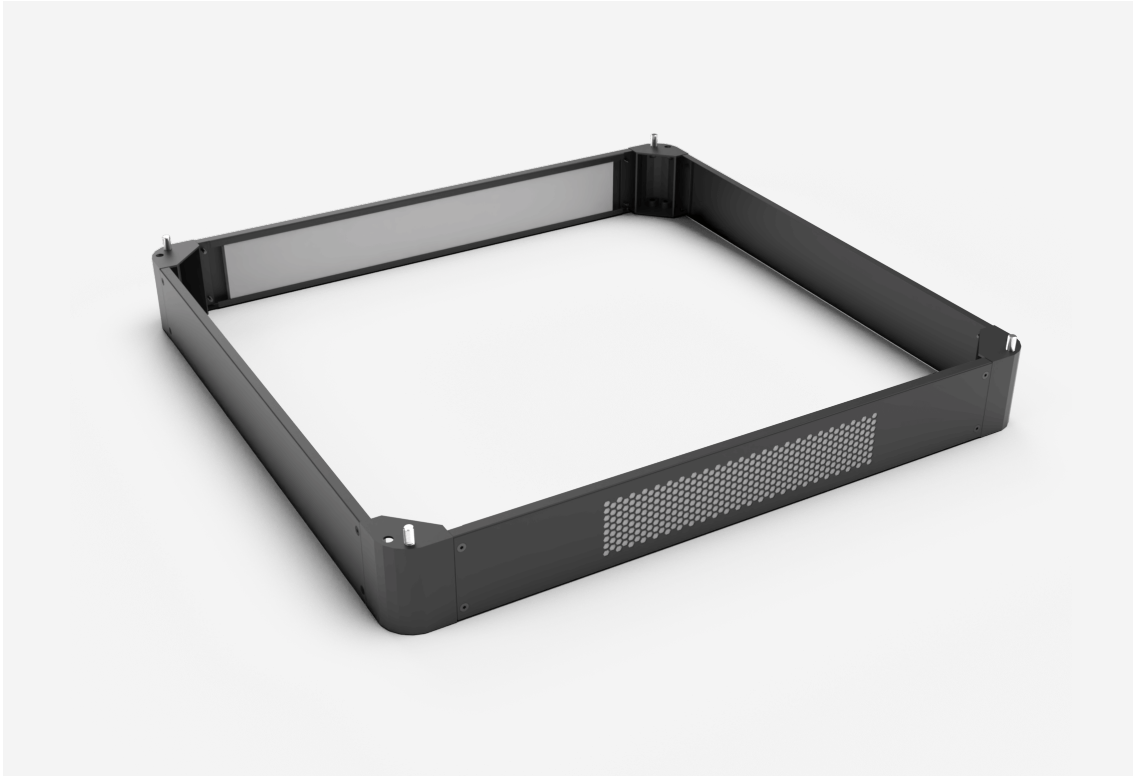

SOP-DE PLINTH

SOP 610 X1-DE-S

**SOP-DE PLINTH****SOP 610 X1-DE-S**

NAMN	SOP 610 X1-DE-S	PRODUKT EAN	7330701095634
ART. NR	57064	TULL TARIFKOD	94039910
ENUMMER	2503797		
BREDD	600 MM		
DJUP	1000 MM		
HÖJD	100 MM		
FÄRG	BLACK		
URSPRUNGLAND	SWEDEN		

Teknisk information och certifikat

- 100 mm high plinth for F1/S1/F3.
- Stackable.

- 4 pcs diecast zinc corners.
- 2 pcs ventilation plates incl filter.
- 2 pcs blind plates.
- Delivered unassembled with all fixing material.
- Surface treatment, textured