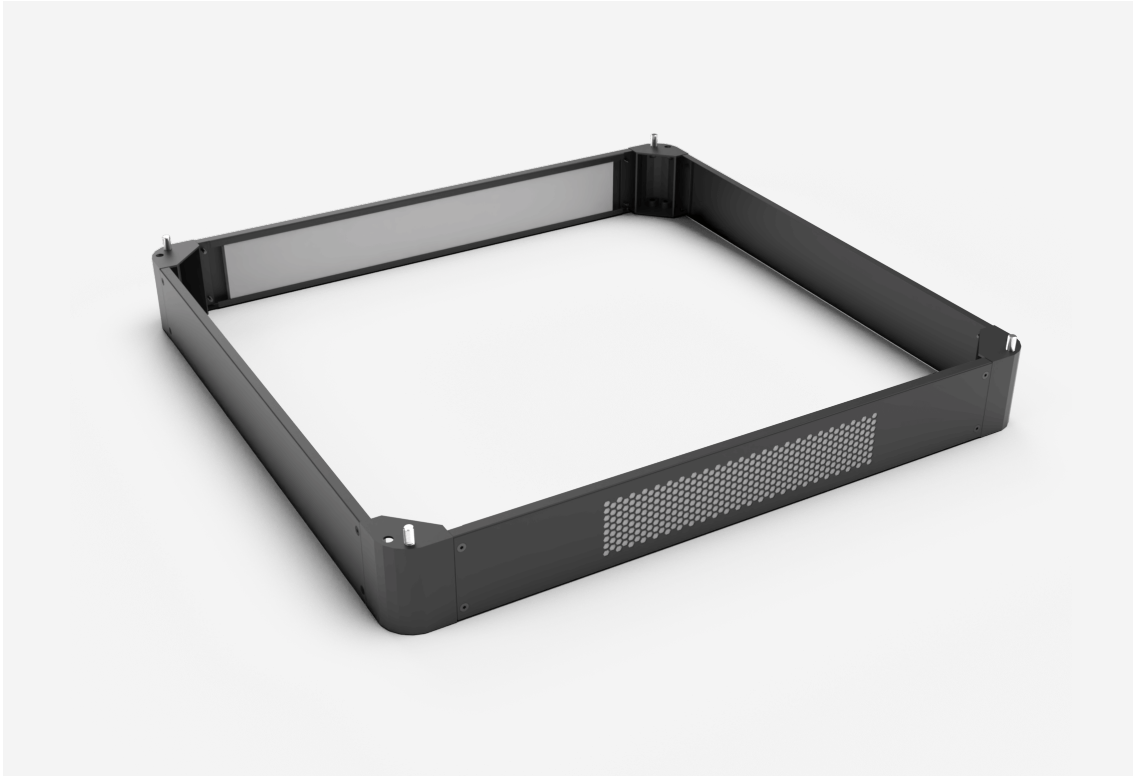

SOP-DE PLINTH

SOP 88 X1-DE-S

**SOP-DE PLINTH****SOP 88 X1-DE-S**

NAMN	SOP 88 X1-DE-S	PRODUKT EAN	7330701095665
ART. NR	57067	TULL TARIFKOD	94039910
ENUMMER	2503800		
BREDD	800 MM		
DJUP	800 MM		
HÖJD	100 MM		
FÄRG	BLACK		
URSPRUNGLAND	SWEDEN		

Teknisk information och certifikat

- 100 mm high plinth for F1/S1/F3.
- Stackable.

- 4 pcs diecast zinc corners.
- 2 pcs ventilation plates incl filter.
- 2 pcs blind plates.
- Delivered unassembled with all fixing material.
- Surface treatment, textured