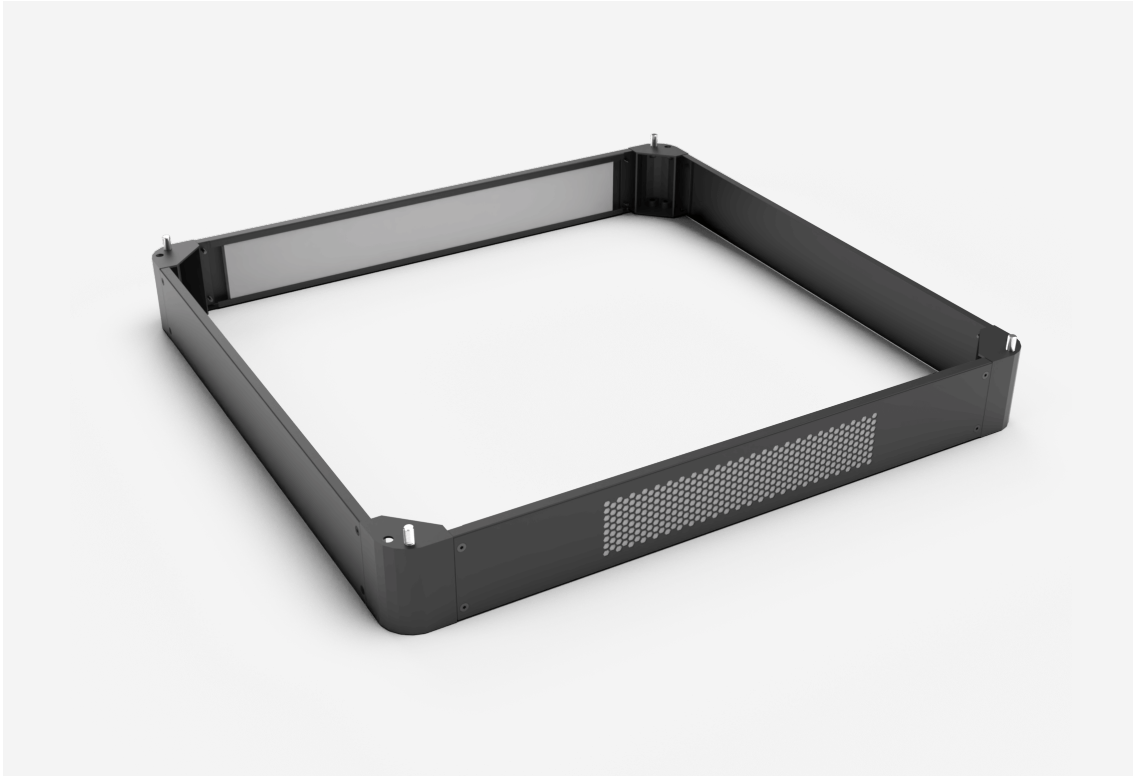

SOP-DE PLINTH

SOP 812 X1-DE-S

**SOP-DE PLINTH****SOP 812 X1-DE-S**

NAMN	<b>SOP 812 X1-DE-S</b>	PRODUKT EAN	<b>7330701095696</b>
ART. NR	<b>57070</b>	TULL TARIFKOD	<b>94039910</b>
ENUMMER	<b>2503802</b>		
BREDD	<b>800 MM</b>		
DJUP	<b>1200 MM</b>		
HÖJD	<b>100 MM</b>		
FÄRG	<b>BLACK</b>		
URSPRUNGLAND	<b>SWEDEN</b>		

**Teknisk information och certifikat**

- 100 mm high plinth for F1/S1/F3.
- Stackable.

- 4 pcs diecast zinc corners.
- 2 pcs ventilation plates incl filter.
- 2 pcs blind plates.
- Delivered unassembled with all fixing material.
- Surface treatment, textured