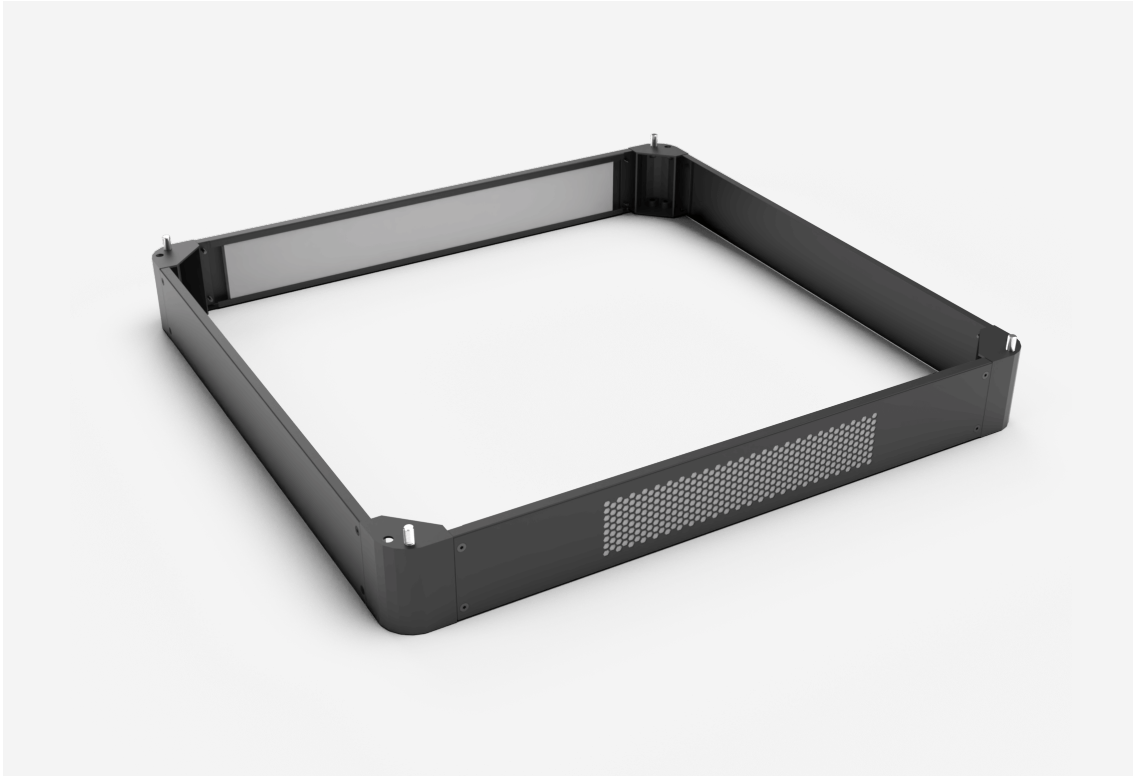

SOP-DE PLINTH

SOP 312 X1-S

**SOP-DE PLINTH****SOP 312 X1-S**

NAMN	SOP 312 X1-S	PRODUKT EAN	7330701095740
ART. NR	57075	TULL TARIFKOD	94039910
BREDD	300 MM		
DJUP	1200 MM		
HÖJD	100 MM		
FÄRG	BLACK		
URSPRUNGLAND	SWEDEN		

Teknisk information och certifikat

- 100 mm high plinth for F1/S1/F3.
- Stackable.

- 4 pcs diecast zinc corners.
- 2 pcs ventilation plates incl filter.
- 2 pcs blind plates.
- Delivered unassembled with all fixing material.
- Surface treatment, textured