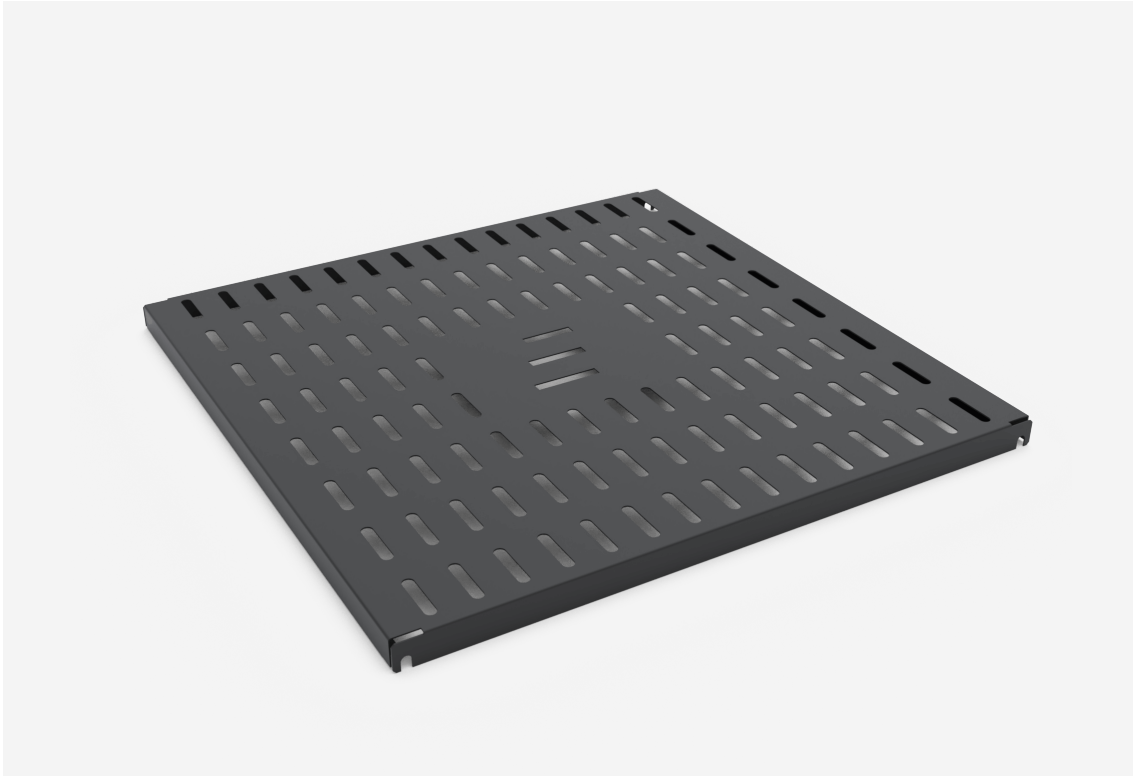

FH FIXED SHELF 19"

FH 480-S

**FH FIXED SHELF 19"****FH 480-S**

NAMN	<b>FH 480-S</b>	PRODUKT EAN	<b>7330701096105</b>
ART. NR	<b>57111</b>	ETIM	<b>EC002620</b>
ENUMMER	<b>2500774</b>	TULL TARIFKOD	<b>94039910</b>
BREDD	<b>482 MM</b>		
DJUP	<b>480 MM</b>		
HÖJD	<b>22 MM</b>		
FÄRG	<b>BLACK</b>		
URSPRUNGLAND	<b>SWEDEN</b>		

**Teknisk information och certifikat**

- Fixed shelf of steel sheet.
- For fixing in 4 pcs of 19" profiles.

- Fixing material: Standard M6 cagenuts and M6 screws (KM) not included.
- Maximum load capacity: 50 kg (evenly distributed).
- Surface treatment, textured black RAL 9005.