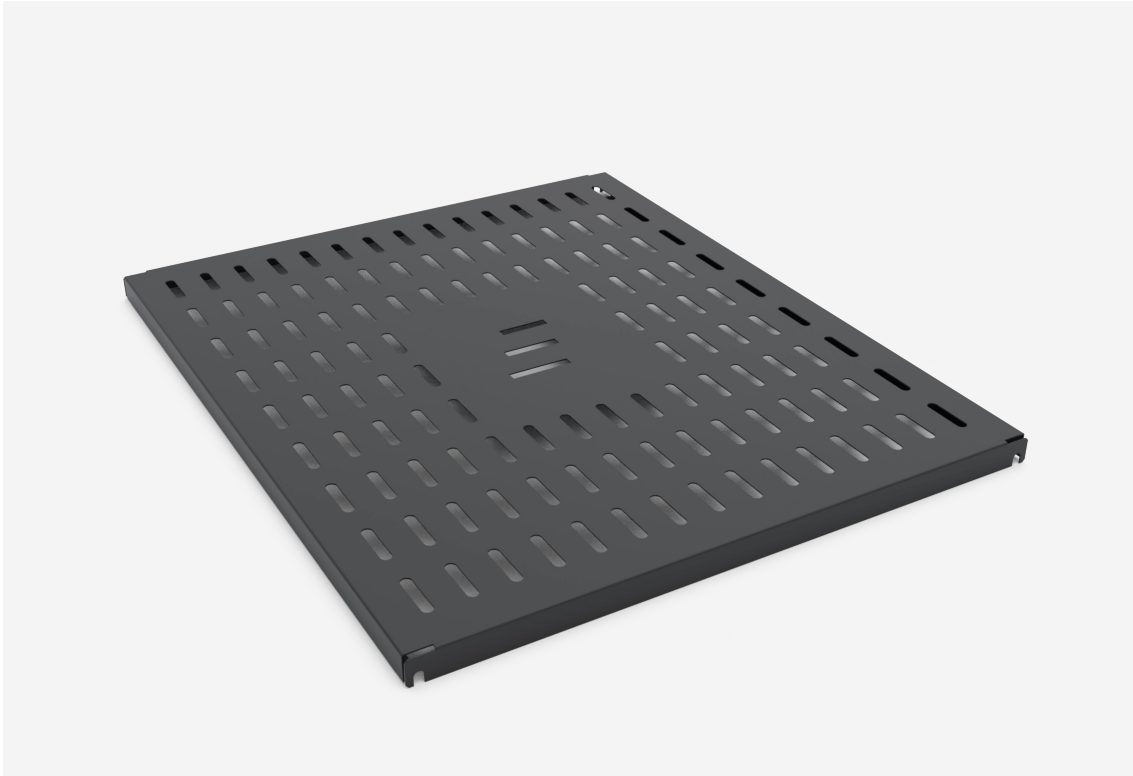

FH FIXED SHELF 19"

FH 580-S

FH FIXED SHELF 19"

## FH 580-S

NAMN	<b>FH 580-S</b>	PRODUKT EAN	<b>7330701096112</b>
ART. NR	<b>57112</b>	ETIM	<b>EC002620</b>
ENUMMER	<b>2500775</b>	TULL TARIFKOD	<b>94039910</b>
BREDD	<b>482 MM</b>		
DJUP	<b>580 MM</b>		
HÖJD	<b>22 MM</b>		
FÄRG	<b>BLACK</b>		
URSPRUNGLAND	<b>SWEDEN</b>		

### Teknisk information och certifikat

- Fixed shelf of steel sheet.
- For fixing in 4 pcs of 19" profiles.

- Fixing material: Standard M6 cagenuts and M6 screws (KM) not included.
- Maximum load capacity: 50 kg (evenly distributed).
- Surface treatment, textured black RAL 9005.