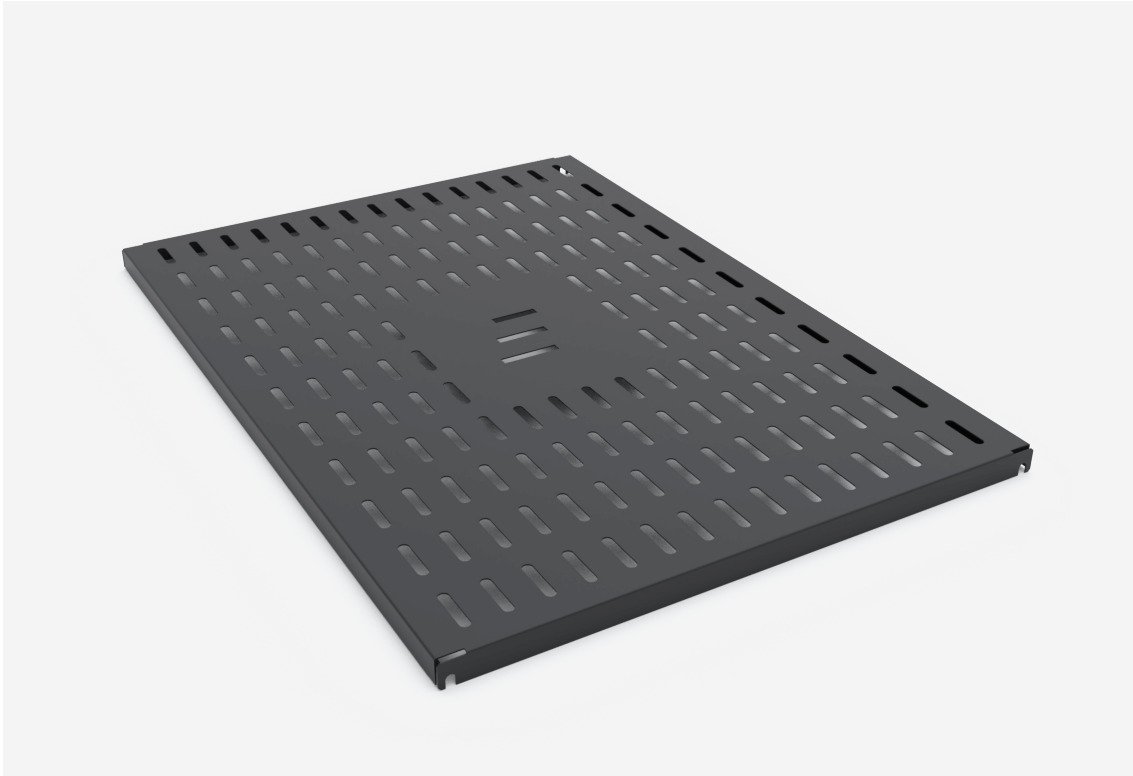

FH FIXED SHELF 19"

FH 680-S

**FH FIXED SHELF 19"****FH 680-S**

NAMN	FH 680-S	PRODUKT EAN	7330701096129
ART. NR	57113	ETIM	EC002620
ENUMMER	2500776	TULL TARIFKOD	94039910
BREDD	482 MM		
DJUP	680 MM		
HÖJD	22 MM		
FÄRG	BLACK		
URSPRUNGLAND	SWEDEN		

Teknisk information och certifikat

- Fixed shelf of steel sheet.
- For fixing in 4 pcs of 19" profiles.

- Fixing material: Standard M6 cagenuts and M6 screws (KM) not included.
- Maximum load capacity: 50 kg (evenly distributed).
- Surface treatment, textured black RAL 9005.