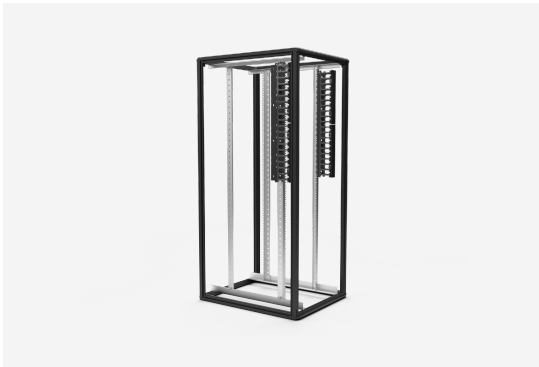

CT1 PREMIUM KABELMANAGEMENT G2

CT1 21 G2

CT1 PREMIUM KABELMANAGEMENT G2

CT1 21 G2

NAMN
ART. NR

CT1 21 G2
56973

ENUMMER	2506313	PRODUKT EAN	7330701106132
BREDD	88 MM	TULL TARIFKOD	94039910
DJUP	167 MM		
HÖJD	888 MM		
FÄRG			
TIEFSCHWARZ RAL 9005			
URSPRUNGSLAND	SWEDEN		

Teknisk information och certifikat

- Premium Metallkanal mit Kunststoff „Finger“ & 4 Stück Klappdeckel
- Befestigung seitlich am 19" Profil der F1/S1 Schrankserie
- Die Klappdeckel können sowohl nach recht als auch nach links geklappt oder komplett abgenommen werden
- Die Rückseite des Kabelkanals ist mit Kabeldurchführungen versehen, welche die Verkabelung in der Tiefe ermöglichen
- Möglichkeiten des Ausbaus in der Tiefe mit: CTD S & CTD L
- Oberflächenbehandlung: Strukturlack Enoc System Schwarz RAL 9005