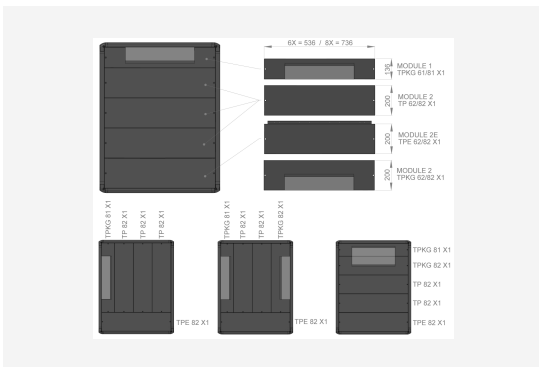

TP/TPE/TPKG DACHAUSBAU S1/F1

TP 62 X1

TP/TPE/TPKG DACHAUSBAU S1/F1

# TP 62 X1

NAMN

TP 62 X1

ART. NR

56901

ENUMMER	<b>2500726</b>	PRODUKT EAN	<b>7330701094002</b>
BREDD	<b>600 MM</b>	ETIM	<b>EC000744</b>
DJUP	<b>200 MM</b>	TULL TARIFKOD	<b>94039910</b>
FÄRG	<b>BEIGE</b>		
URSPRUNGSLAND	<b>SWEDEN</b>		

## Teknisk information och certifikat

---

- Die Dachlösung für F1/S1 Netzwerkschränke ist voll flexibel & modular
- Kabeleinführungen können beliebig in jeder Position gewählt werden
- TP 62/82 Dachbleche können beliebig gegen TP Zubehör Kabeleinführungsblech TPKG 62/82, Ventilationsblech VP 62/82, Lüfterpaket FPM/FPS oder Lüfterpaketblech FPM 62/82 getauscht werden
- Oberflächenbehandlung: Strukturlack ENOC System Grau.