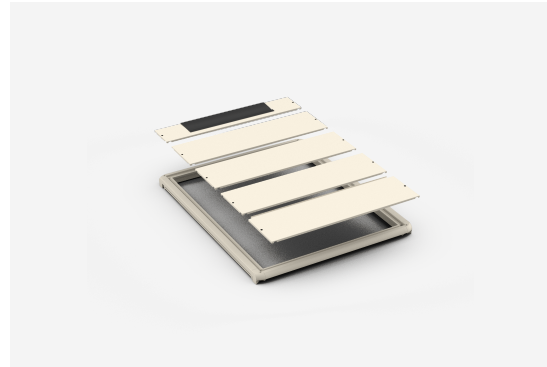

TP/TPE/TPKG DACHAUSBAU S1/F1

TP 62 X1

TP/TPE/TPKG DACHAUSBAU S1/F1

# TP 62 X1

NAMN

TP 62 X1

ART. NR

56901

ENUMMER	<b>2500726</b>	PRODUKT EAN	<b>7330701094002</b>
BREDD	<b>600 MM</b>	ETIM	<b>EC000744</b>
DJUP	<b>200 MM</b>	TULL TARIFKOD	<b>94039910</b>
FÄRG	<b>BEIGE</b>		
URSPRUNGSLAND	<b>SWEDEN</b>		

## Teknisk information och certifikat

---

- Die Dachlösung für F1/S1 Netzwerkschränke ist voll flexibel & modular
- Kabeleinführungen können beliebig in jeder Position gewählt werden
- TP 62/82 Dachbleche können beliebig gegen TP Zubehör Kabeleinführungsblech TPKG 62/82, Ventilationsblech VP 62/82, Lüfterpaket FPM/FPS oder Lüfterpaketblech FPM 62/82 getauscht werden
- Oberflächenbehandlung: Strukturlack ENOC System Grau.