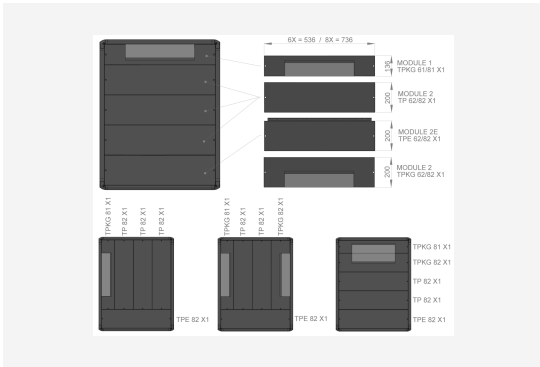

TP/TPE/TPKG DACHAUSBAU S1/F1

TPKG 81 X1

TP/TPE/TPKG DACHAUSBAU S1/F1

TPKG 81 X1

NAMN

TPKG 81 X1

ART. NR

56908

ENUMMER	2500732	PRODUKT EAN	7330701094071
BREDD	800 MM	ETIM	EC000744
DJUP	136 MM	TULL TARIFKOD	94039910
FÄRG	BEIGE		
URSPRUNGLAND	SWEDEN		

Teknisk information och certifikat

- Die Dachlösung für F1/S1 Netzwerkschränke ist voll flexibel & modular
- Kabeleinführungen können beliebig in jeder Position gewählt werden
- TP 62/82 Dachbleche können beliebig gegen TP Zubehör Kabeleinführungsblech TPKG 62/82, Ventilationsblech VP 62/82, Lüfterpaket FPM/FPS oder Lüfterpaketblech FPM 62/82 getauscht werden
- Oberflächenbehandlung: Strukturlack ENOC System Grau.