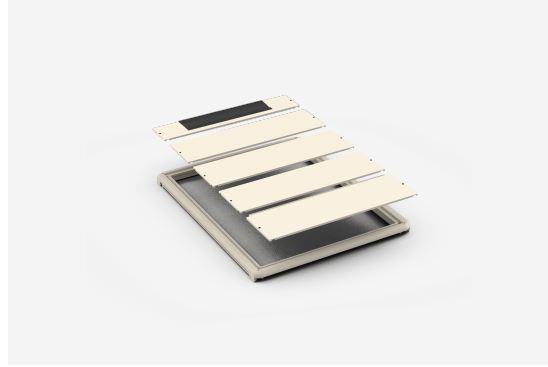

TP/TPE/TPKG DACHAUSBAU S1/F1

TPKG 81 X1

TP/TPE/TPKG DACHAUSBAU S1/F1

TPKG 81 X1

NAMN

TPKG 81 X1

ART. NR

56908

ENUMMER	2500732	PRODUKT EAN	7330701094071
BREDD	800 MM	ETIM	EC000744
DJUP	136 MM	TULL TARIFKOD	94039910
FÄRG	BEIGE		
URSPRUNGLAND	SWEDEN		

Teknisk information och certifikat

- Die Dachlösung für F1/S1 Netzwerkschränke ist voll flexibel & modular
- Kabeleinführungen können beliebig in jeder Position gewählt werden
- TP 62/82 Dachbleche können beliebig gegen TP Zubehör Kabeleinführungsblech TPKG 62/82, Ventilationsblech VP 62/82, Lüfterpaket FPM/FPS oder Lüfterpaketblech FPM 62/82 getauscht werden
- Oberflächenbehandlung: Strukturlack ENOC System Grau.