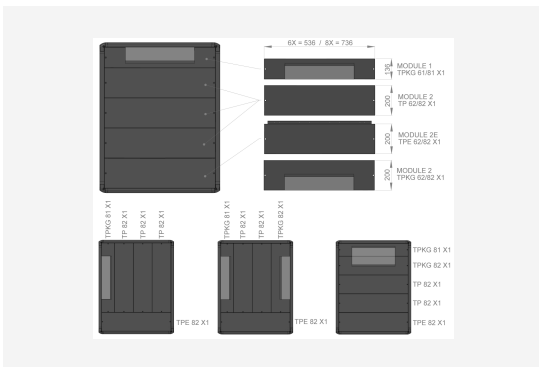

TP/TPE/TPKG DACHAUSBAU S1/F1

TPKG 82 X1

TP/TPE/TPKG DACHAUSBAU S1/F1

# TPKG 82 X1

NAMN

TPKG 82 X1

ART. NR

56909

ENUMMER	<b>2500733</b>	PRODUKT EAN	<b>7330701094088</b>
BREDD	<b>800 MM</b>	ETIM	<b>EC000744</b>
DJUP	<b>200 MM</b>	TULL TARIFKOD	<b>94039910</b>
FÄRG	<b>BEIGE</b>		
URSPRUNGLAND	<b>SWEDEN</b>		

## Teknisk information och certifikat

---

- Die Dachlösung für F1/S1 Netzwerkschränke ist voll flexibel & modular
- Kabeleinführungen können beliebig in jeder Position gewählt werden
- TP 62/82 Dachbleche können beliebig gegen TP Zubehör Kabeleinführungsblech TPKG 62/82, Ventilationsblech VP 62/82, Lüfterpaket FPM/FPS oder Lüfterpaketblech FPM 62/82 getauscht werden
- Oberflächenbehandlung: Strukturlack ENOC System Grau.