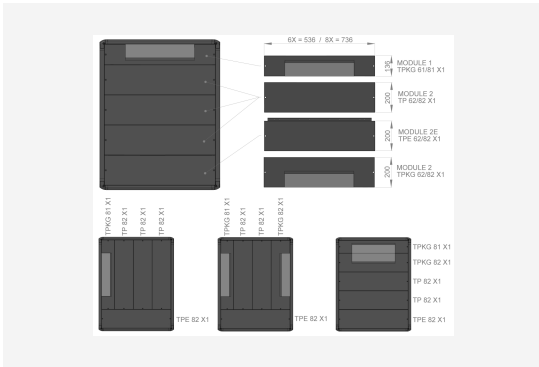

TP/TPE/TPKG DACHAUSBAU S1/F1

TPKG 82 X1

TP/TPE/TPKG DACHAUSBAU S1/F1

TPKG 82 X1

NAMN

TPKG 82 X1

ART. NR

56909

ENUMMER	2500733	PRODUKT EAN	7330701094088
BREDD	800 MM	ETIM	EC000744
DJUP	200 MM	TULL TARIFKOD	94039910
FÄRG	BEIGE		
URSPRUNGLAND	SWEDEN		

Teknisk information och certifikat

- Die Dachlösung für F1/S1 Netzwerkschränke ist voll flexibel & modular
- Kabeleinführungen können beliebig in jeder Position gewählt werden
- TP 62/82 Dachbleche können beliebig gegen TP Zubehör Kabeleinführungsblech TPKG 62/82, Ventilationsblech VP 62/82, Lüfterpaket FPM/FPS oder Lüfterpaketblech FPM 62/82 getauscht werden
- Oberflächenbehandlung: Strukturlack ENOC System Grau.