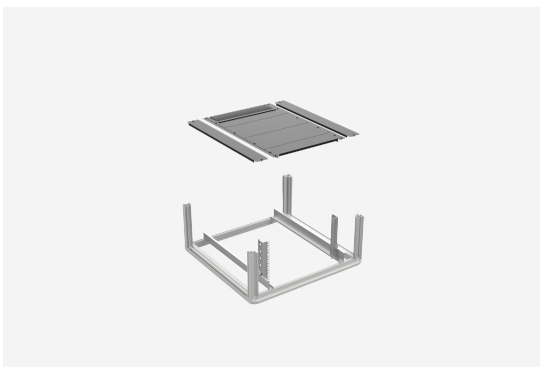

BPP BODENBLECHPAKETE S1/F1

BPP 86 X1-S

**BPP BODENBLECHPAKETE S1/F1****BPP 86 X1-S**

NAMN	BPP 86 X1-S	PRODUKT EAN	7330701095450
ART. NR	57046	ETIM	EC002620
ENUMMER	2500764	TULL TARIFKOD	94039910
BREDD	800 MM		
DJUP	600 MM		
FÄRG			
TIEFSCHWARZ RAL 9005			
URSPRUNGLAND	SWEDEN		

Teknisk information och certifikat

- Bodenblechpaket für F1/S1 Netzwerkschränke
- Bestehend aus modularen Blindblechen &

- Stück Kabeldurchführungsblech mit Bürstenleiste
- Austauschbare Seitenbleche für 800 mm Schrankbreite für zusätzliche Kabelführung
- Lieferung im nicht montiertem Zustand
- Oberflächenbehandlung: Strukturlack Schwarz RAL 9005