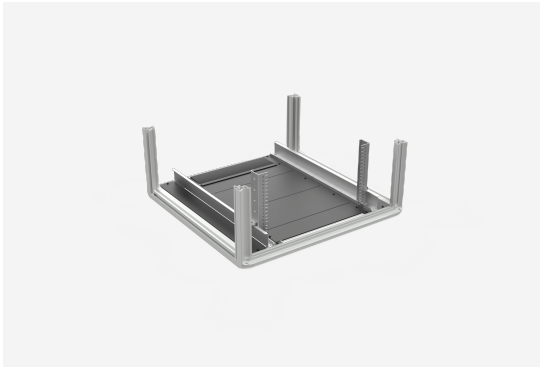

BPP BODENBLECHPAKETE S1/F1

BPP 86 X1-S

**BPP BODENBLECHPAKETE S1/F1****BPP 86 X1-S**

NAMN	BPP 86 X1-S	PRODUKT EAN	7330701095450
ART. NR	57046	ETIM	EC002620
ENUMMER	2500764	TULL TARIFKOD	94039910
BREDD	800 MM		
DJUP	600 MM		
FÄRG			
TIEFSCHWARZ RAL 9005			
URSPRUNGLAND	SWEDEN		

Teknisk information och certifikat

- Bodenblechpaket für F1/S1 Netzwerkschränke
- Bestehend aus modularen Blindblechen &

- Stück Kabeldurchführungsblech mit Bürstenleiste
- Austauschbare Seitenbleche für 800 mm Schrankbreite für zusätzliche Kabelführung
- Lieferung im nicht montiertem Zustand
- Oberflächenbehandlung: Strukturlack Schwarz RAL 9005