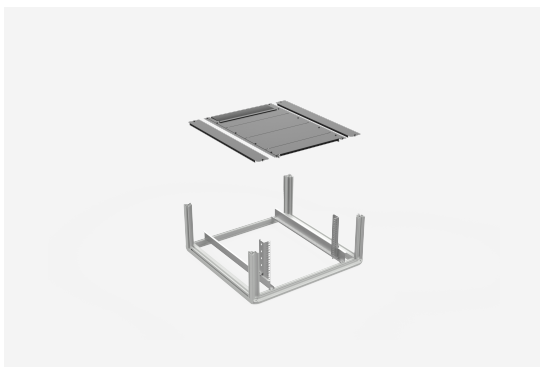

BPP BODENBLECHPAKETE S1/F1

BPP 88 X1-S

**BPP BODENBLECHPAKETE S1/F1****BPP 88 X1-S**

NAMN	BPP 88 X1-S	PRODUKT EAN	7330701095467
ART. NR	57047	ETIM	EC002620
ENUMMER	2500765	TULL TARIFKOD	94039910
BREDD	800 MM		
DJUP	800 MM		
FÄRG			
TIEFSCHWARZ RAL 9005			
URSPRUNGLAND	SWEDEN		

Teknisk information och certifikat

- Bodenblechpaket für F1/S1 Netzwerkschränke
- Bestehend aus modularen Blindblechen &

- Stück Kabeldurchführungsblech mit Bürstenleiste
- Austauschbare Seitenbleche für 800 mm Schrankbreite für zusätzliche Kabelführung
- Lieferung im nicht montiertem Zustand
- Oberflächenbehandlung: Strukturlack Schwarz RAL 9005