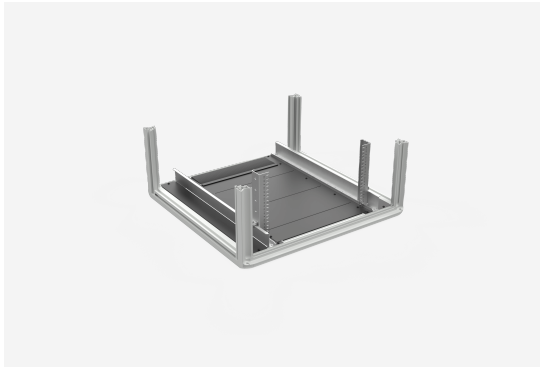

BPP BODENBLECHPAKETE S1/F1

BPP 88 X1-S

**BPP BODENBLECHPAKETE S1/F1****BPP 88 X1-S**

NAMN	BPP 88 X1-S	PRODUKT EAN	7330701095467
ART. NR	57047	ETIM	EC002620
ENUMMER	2500765	TULL TARIFKOD	94039910
BREDD	800 MM		
DJUP	800 MM		
FÄRG			
TIEFSCHWARZ RAL 9005			
URSPRUNGLAND	SWEDEN		

Teknisk information och certifikat

- Bodenblechpaket für F1/S1 Netzwerkschränke
- Bestehend aus modularen Blindblechen &

- Stück Kabeldurchführungsblech mit Bürstenleiste
- Austauschbare Seitenbleche für 800 mm Schrankbreite für zusätzliche Kabelführung
- Lieferung im nicht montiertem Zustand
- Oberflächenbehandlung: Strukturlack Schwarz RAL 9005