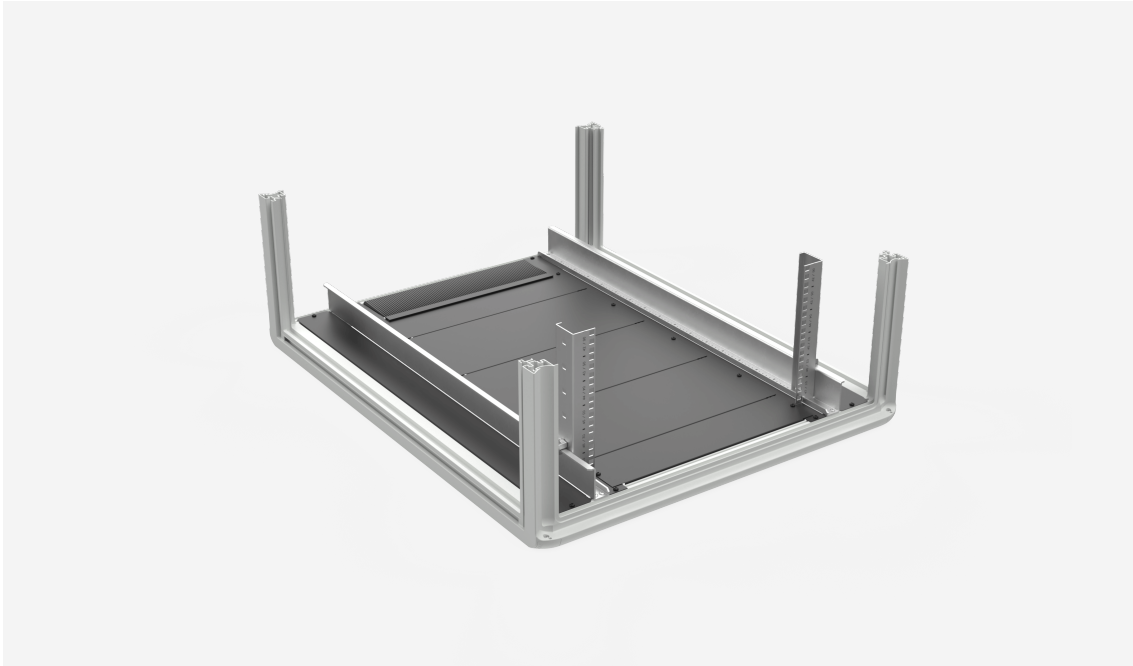

BPP BODENBLECHPAKETE S1/F1

BPP 810 X1-S

**BPP BODENBLECHPAKETE S1/F1****BPP 810 X1-S**

NAMN	BPP 810 X1-S	PRODUKT EAN	7330701095481
ART. NR	57049	ETIM	EC002620
ENUMMER	2500766	TULL TARIFKOD	94039910
BREDD	800 MM		
DJUP	1000 MM		
FÄRG			
TIEFSCHWARZ RAL 9005			
URSPRUNGLAND	SWEDEN		

Teknisk information och certifikat

- Bodenblechpaket für F1/S1 Netzwerkschränke
- Bestehend aus modularen Blindblechen &

- Stück Kabeldurchführungsblech mit Bürstenleiste
- Austauschbare Seitenbleche für 800 mm Schrankbreite für zusätzliche Kabelführung
- Lieferung im nicht montiertem Zustand
- Oberflächenbehandlung: Strukturlack Schwarz RAL 9005