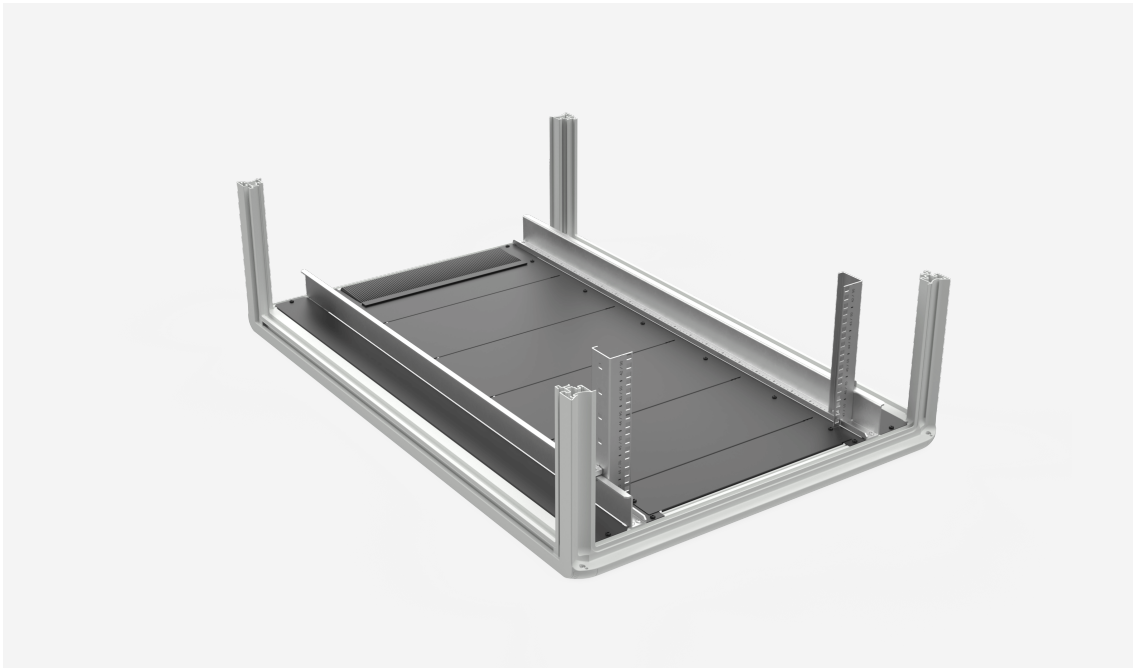

BPP BODENBLECHPAKETE S1/F1

BPP 812 X1-S

**BPP BODENBLECHPAKETE S1/F1****BPP 812 X1-S**

NAMN	BPP 812 X1-S	PRODUKT EAN	7330701095498
ART. NR	57050	ETIM	EC002620
ENUMMER	2500767	TULL TARIFKOD	94039910
BREDD	800 MM		
DJUP	1200 MM		
FÄRG			
TIEFSCHWARZ RAL 9005			
URSPRUNGLAND	SWEDEN		

Teknisk information och certifikat

- Bodenblechpaket für F1/S1 Netzwerkschränke
- Bestehend aus modularen Blindblechen &

- Stück Kabeldurchführungsblech mit Bürstenleiste
- Austauschbare Seitenbleche für 800 mm Schrankbreite für zusätzliche Kabelführung
- Lieferung im nicht montiertem Zustand
- Oberflächenbehandlung: Strukturlack Schwarz RAL 9005