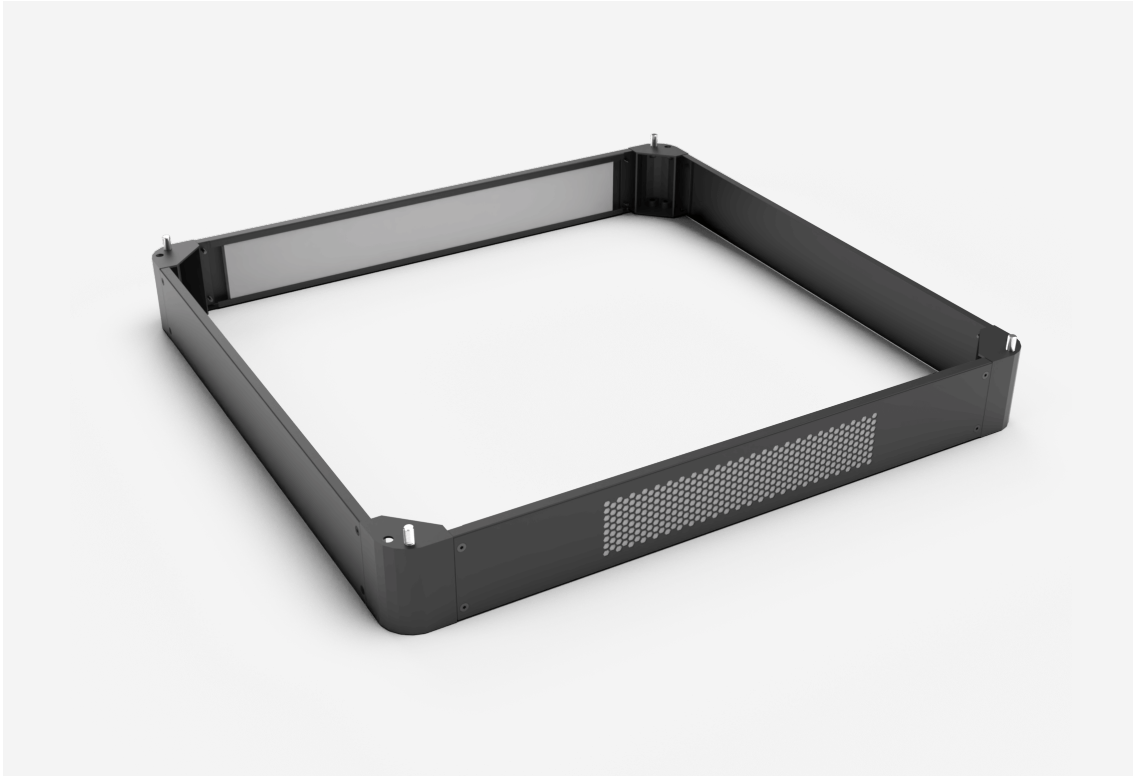

SOP SOCKELPAKET BELÜFTET DE S1/F1/F3

SOP 66 X1-DE-S

SOP SOCKELPAKET BELÜFTET DE S1/F1/F3

SOP 66 X1-DE-S

NAMN	SOP 66 X1-DE-S	PRODUKT EAN	7330701095603
ART. NR	57061	TULL TARIFKOD	94039910
ENUMMER	2503795		
BREDD	600 MM		
DJUP	600 MM		
HÖJD	100 MM		
FÄRG			
TIEFSCHWARZ RAL 9005			
URSPRUNGLAND	SWEDEN		

Teknisk information och certifikat

- Sockelpaket 100 mm hoch, stapelbar

- Passend zur F1, S1 und F3 Schrankserie
- bestehend aus:
 - 4 Stück Zinkdruckgusssockelecken
 - 2 Stück Ventilationsblenden für vorne & hinten inkl. Filtermatten
 - 2 Stück Blindblenden aus Stahlblech für die Seiten
- Oberflächenbehandlung: Strukturlack ENOC System Schwarz RAL 9005