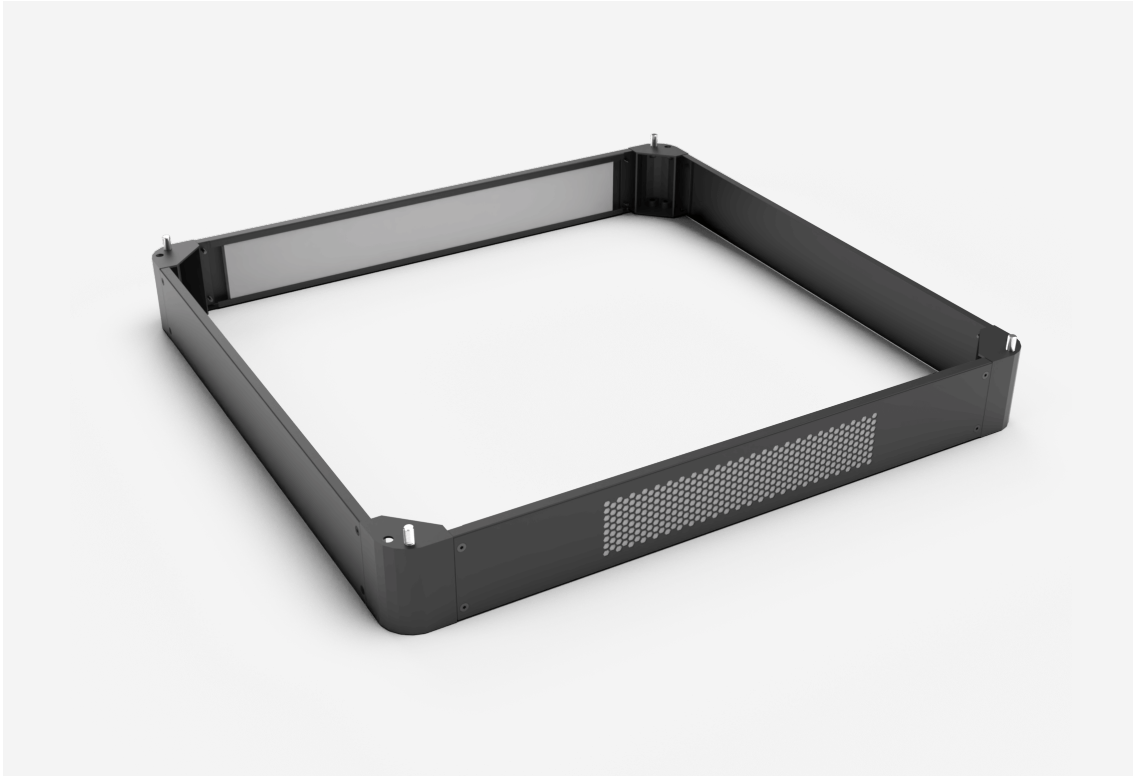

SOP SOCKELPAKET BELÜFTET DE S1/F1/F3

SOP 68 X1-DE-S

SOP SOCKELPAKET BELÜFTET DE S1/F1/F3

SOP 68 X1-DE-S

NAMN	SOP 68 X1-DE-S	PRODUKT EAN	7330701095610
ART. NR	57062	TULL TARIFKOD	94039910
ENUMMER	2503796		
BREDD	600 MM		
DJUP	800 MM		
HÖJD	100 MM		
FÄRG			
TIEFSCHWARZ RAL 9005			
URSPRUNGLAND	SWEDEN		

Teknisk information och certifikat

- Sockelpaket 100 mm hoch, stapelbar

- Passend zur F1, S1 und F3 Schrankserie
- bestehend aus:
 - 4 Stück Zinkdruckgusssockelecken
 - 2 Stück Ventilationsblenden für vorne & hinten inkl. Filtermatten
 - 2 Stück Blindblenden aus Stahlblech für die Seiten
- Oberflächenbehandlung: Strukturlack ENOC System Schwarz RAL 9005