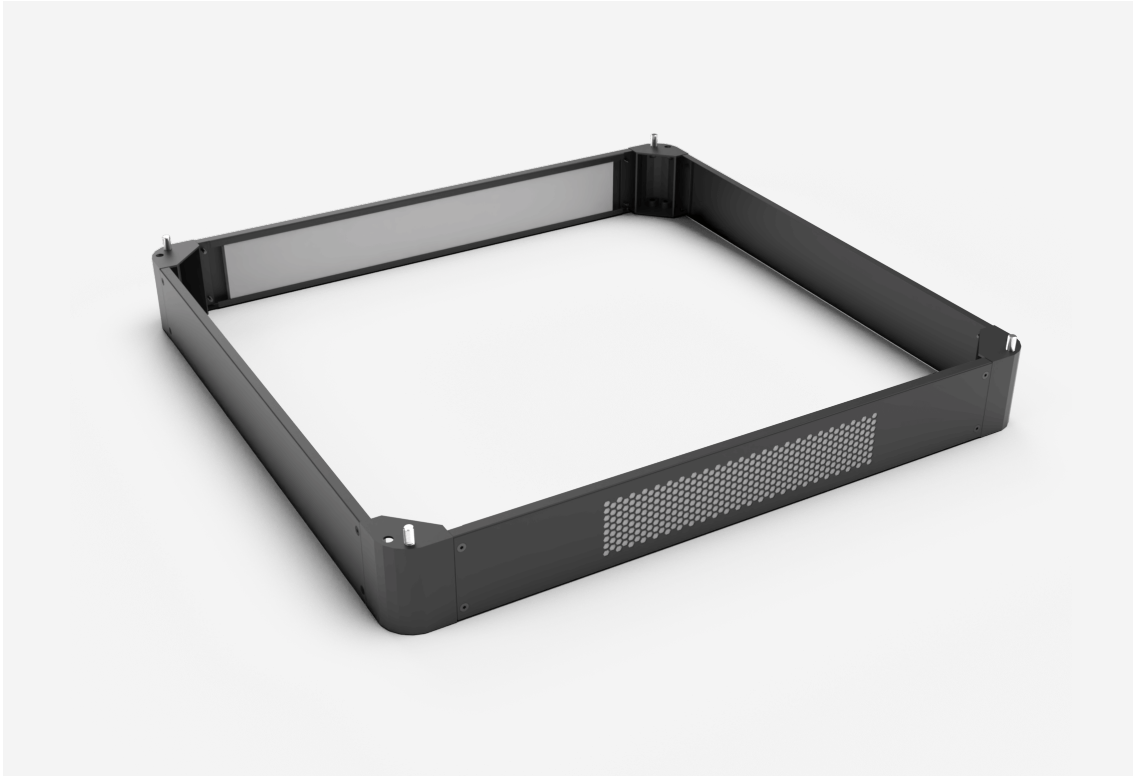

SOP SOCKELPAKET BELÜFTET DE S1/F1/F3

SOP 612 X1-DE-S

SOP SOCKELPAKET BELÜFTET DE S1/F1/F3

SOP 612 X1-DE-S

NAMN	SOP 612 X1-DE-S	PRODUKT EAN	7330701095641
ART. NR	57065	TULL TARIFKOD	94039910
ENUMMER	2503798		
BREDD	600 MM		
DJUP	1200 MM		
HÖJD	100 MM		
FÄRG			
TIEFSCHWARZ RAL 9005			
URSPRUNGLAND	SWEDEN		

Teknisk information och certifikat

- Sockelpaket 100 mm hoch, stapelbar

- Passend zur F1, S1 und F3 Schrankserie
- bestehend aus:
 - 4 Stück Zinkdruckgusssockelecken
 - 2 Stück Ventilationsblenden für vorne & hinten inkl. Filtermatten
 - 2 Stück Blindblenden aus Stahlblech für die Seiten
- Oberflächenbehandlung: Strukturlack ENOC System Schwarz RAL 9005