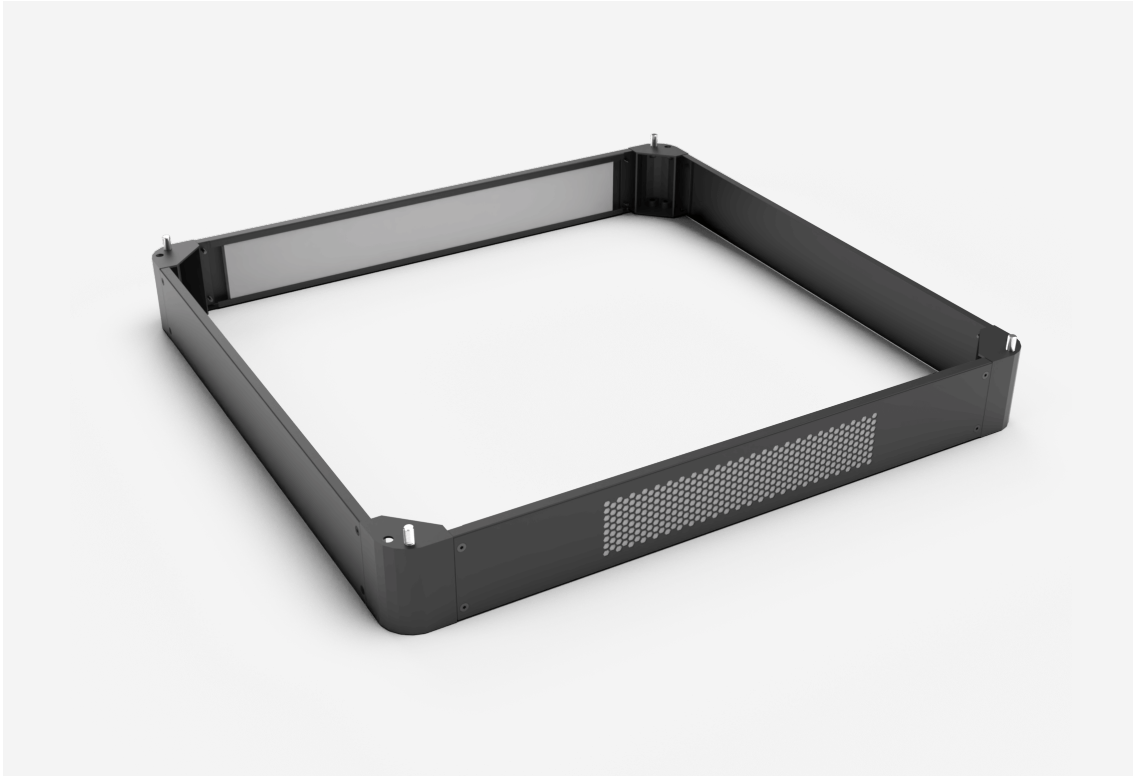

SOP SOCKELPAKET BELÜFTET DE S1/F1/F3

SOP 86 X1-DE-S

SOP SOCKELPAKET BELÜFTET DE S1/F1/F3

## SOP 86 X1-DE-S

NAMN	SOP 86 X1-DE-S	PRODUKT EAN	7330701095658
ART. NR	57066	TULL TARIFKOD	94039910
ENUMMER	2503799		
BREDD	800 MM		
DJUP	600 MM		
HÖJD	100 MM		
FÄRG			
TIEFSCHWARZ RAL 9005			
URSPRUNGLAND	SWEDEN		

### Teknisk information och certifikat

- Sockelpaket 100 mm hoch, stapelbar

- Passend zur F1, S1 und F3 Schrankserie
- bestehend aus:
  - 4 Stück Zinkdruckgusssockelecken
  - 2 Stück Ventilationsblenden für vorne & hinten inkl. Filtermatten
  - 2 Stück Blindblenden aus Stahlblech für die Seiten
  - Oberflächenbehandlung: Strukturlack ENOC System Schwarz RAL 9005