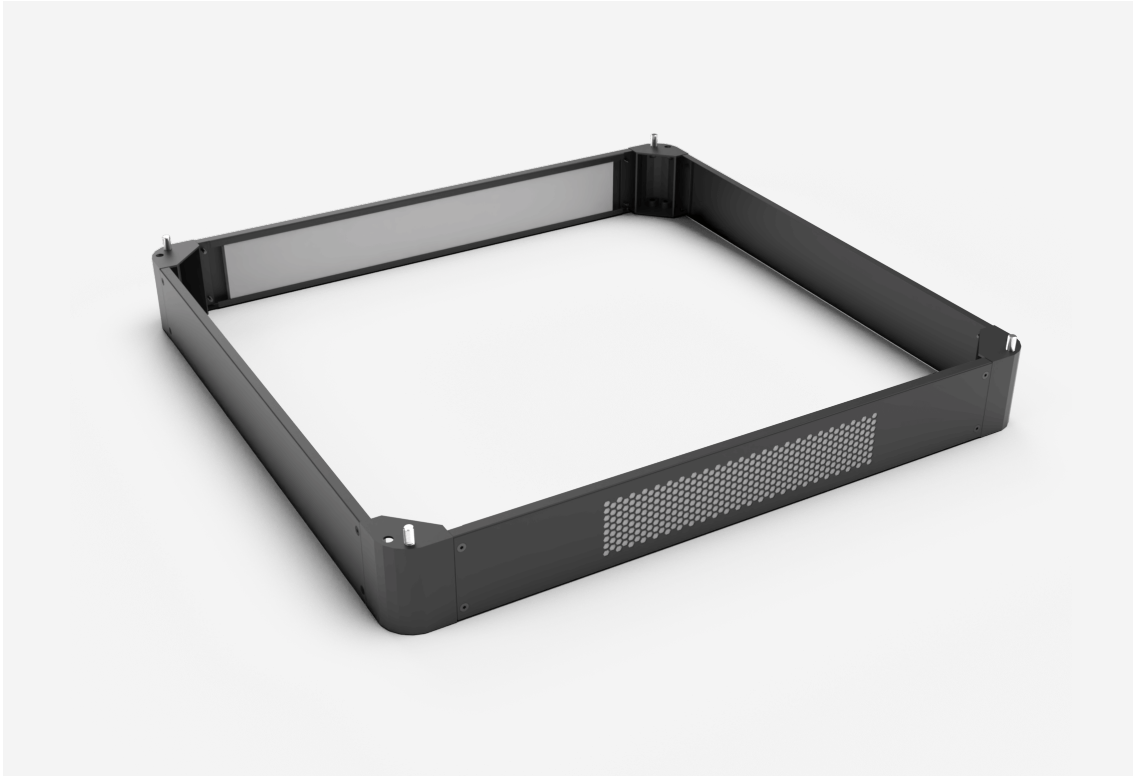

SOP SOCKELPAKET BELÜFTET DE S1/F1/F3

SOP 810 X1-DE-S

SOP SOCKELPAKET BELÜFTET DE S1/F1/F3

SOP 810 X1-DE-S

NAMN	SOP 810 X1-DE-S	PRODUKT EAN	7330701095689
ART. NR	57069	TULL TARIFKOD	94039910
ENUMMER	2503801		
BREDD	800 MM		
DJUP	1000 MM		
HÖJD	100 MM		
FÄRG			
TIEFSCHWARZ RAL 9005			
URSPRUNGLAND	SWEDEN		

Teknisk information och certifikat

- Sockelpaket 100 mm hoch, stapelbar

- Passend zur F1, S1 und F3 Schrankserie
- bestehend aus:
 - 4 Stück Zinkdruckgusssockelecken
 - 2 Stück Ventilationsblenden für vorne & hinten inkl. Filtermatten
 - 2 Stück Blindblenden aus Stahlblech für die Seiten
 - Oberflächenbehandlung: Strukturlack ENOC System Schwarz RAL 9005